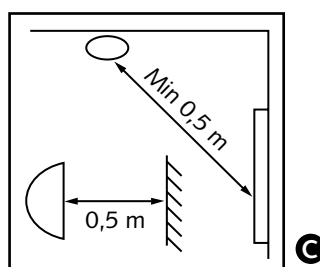

- A. Minst 50 mm.
- B. Ovanför armaturen ska det finnas ett fritt utrymme, se tabell för säkerhetsavstånd.
- C. OBS! Minsta avstånd till brännbart material 0,5 m.

FI

HUOM! Katso asennusohjeet kääntöpuolella.

- A. Min. 50 mm.
- B. Valaisimen yläpuolella on oltava vapaata tilaa, kts kuvaa sekä taulukkoa turvaetäisyyksistä.
- C. Huom! Minimi etäisyys tulenarkaan materiaaliin 0,5 m.

EN

Note: See assembly instructions on the back.

- A. Minimum 50 mm.
- B. There has to be some space above the downlight, see table for security depth in ceiling.
- C. NOTE: Minimum distance to inflammable material is 0.5 m.

12V		
Modell/Malli/ Model	Hål/Reikä/Hole Ø mm	Höjd/Korkeus/Height B mm
MD-23	83	110
MD-25	72	110
MD-26	95	110
MD-28	110	110
MD-34	69	123
MD-35	80	100
MD-42	73	110
MD-43	70	94
MD-44	64	110