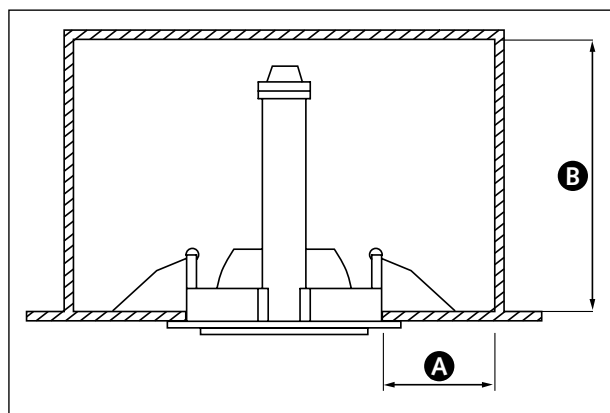

Bruksanvisning / Käyttöohje / Instruction Manual

SE

OBS! Se monteringsanvisning på baksidan.

Endast aluminiumreflektorlampa med frontglas får användas. För att kapslingsklass IP21 ska gälla måste armaturerna monteras under tätt innertak, så att armaturen inte kan nås av vatten ovanifrån. Armaturen är godkänd för oventilerad byggnadsdel. Armaturen får under inga omständigheter täckas med isolering. Armaturen är avsedd för både inom- och utomhusbruk.

- A. Minst 50 mm.
- B. Ovanför armaturen ska det finnas ett fritt utrymme, se tabell för säkerhetsavstånd.
- C. OBS! Minsta avstånd till brännbart material 0,5 m.

FI

HUOM! Katso asennusohjeet kääntöpuolella.

Valaisimessa saa käyttää vain etulasillista alumiiniheijastinlamppua. Jotta saavutetaan suojausluokka IP21 valaisin tulee asentaa tiiviiseen sisäkattoon niin että siihen ei pääse vettä. Valaisin ei vaadi tuuletusta. Valaisinta ei missään olosuhteissa saa peittää eristysmateriaaleilla. Valaisin on tarkoitettu sekä sisä- että ulkokäyttöön.

- A. Min. 50 mm.
- B. Valaisimen yläpuolella on oltava vapaata tilaa, kts kuvaa sekä taulukkoa turvaetäisyyksistä.
- C. Huom! Minimi etäisyys tulenarkaan materiaaliin 0,5 m.

EN

Note: See assembly instructions on the back.

Only Alu lamp with front glass may be used. In order for protection class IP21 to apply, the downlights have to be mounted in a homogeneous ceiling, so that no water can reach the downlight from above. The downlights are approved for unventilated ceilings/walls. The downlights must not be covered with insulating material. The downlights are designed for both indoor and outdoor use.

- A. Minimum 50 mm.
- B. There has to be some space above the downlight, see table for security depth in ceiling.
- C. NOTE: Minimum distance to inflammable material is 0.5 m.

12V		
Modell/Malli/ Model	Hål/Reikä/Hole Ø mm	Höjd/Korkeus/Height B mm
MD-23	83	110
MD-25	72	110
MD-26	95	110
MD-28	110	110
MD-34	69	123
MD-35	80	100
MD-42	73	110
MD-43	70	94
MD-44	64	110

230V		
Modell/Malli/ Model	Hål/Reikä/Hole Ø mm	Höjd/Korkeus/Height B mm
MD-61	73	110
MD-62	83	110
MD-63	85	110
MD-64	64	110
MD-65	105	128