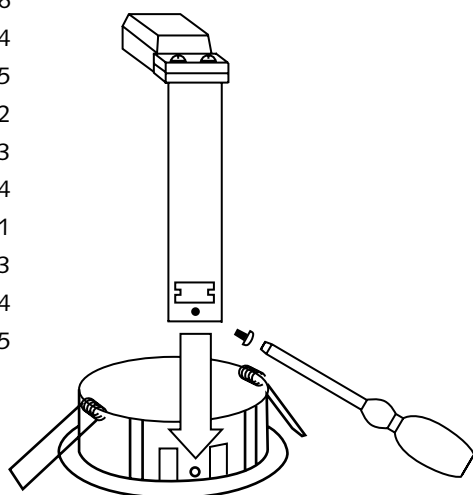

DOWNLIGHTS

Monteringsanvisning / Asennusohjeet / Mounting Instructions

Modell/Malli
Model

MD-23
MD-26
MD-34
MD-35
MD-42
MD-43
MD-44
MD-61
MD-63
MD-64
MD-65