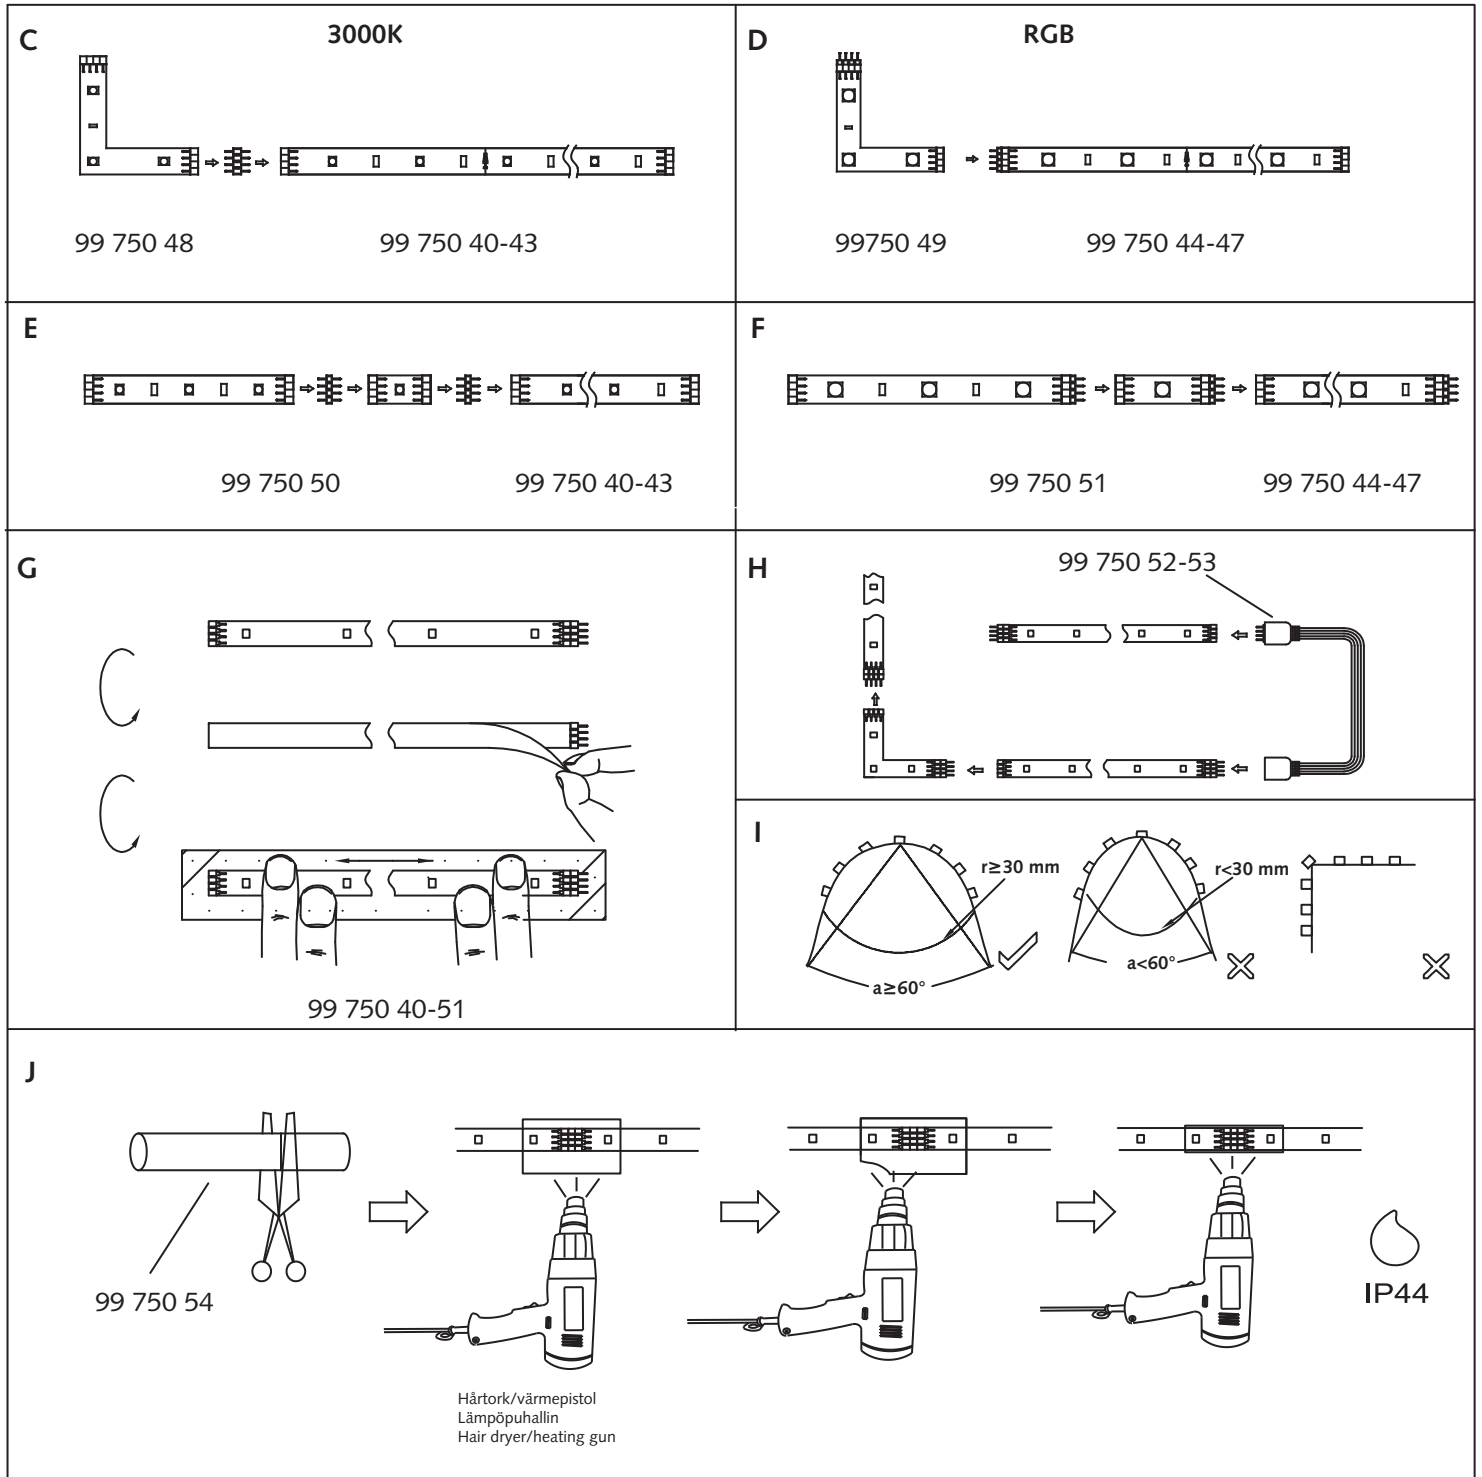

<p>3000K 99 750 40-42</p>  <p>99 750 40: 2 m 99 750 41: 3 m 99 750 42: 5 m</p>	<p>RGB 99 750 44-45</p>  <p>99 750 44: 2 m 99 750 45: 3 m</p>
 <p>99 750 43: 1 m</p>	 <p>99 750 47: 1 m</p>
 <p>99 750 48</p>	 <p>99 750 49</p>
 <p>99 750 50</p>	 <p>99 750 51</p>
<p>3000K/RGB</p>  <p>99 750 52: 0.5 m 99 750 53: 1 m</p>	<p>3000K/RGB</p>  <p>99 750 54</p>
 <p>99 750 46: 5 m + 1 m=Max. 6 m</p>  <p>99 750 46 99 750 47</p> 	
<p>A</p>  <p>99 750 40-42 → 99 750 43</p> <p>99 750 40: 2 m + 1 m=Max. 3 m 99 750 41: 3 m + 1 m=Max. 4 m 99 750 42: 5 m + 1 m=Max. 6 m</p>	
<p>B</p>  <p>99 750 44-45 → 99 750 47</p> <p>99 750 44: 2 m + 1 m=Max. 3 m 99 750 45: 3 m + 1 m=Max. 4 m</p> <p>Ta bort plastfliken innan användning. Poista muovisuojus ennen käyttöä. Remove plastic insert before operation.</p> 	