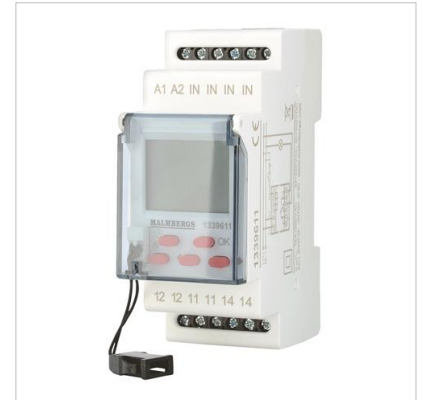

# Kopplingsur Memo-stick, digitalt, I-kanal

Artikel: I339611

**MALMBERGS**

## Produktinformation

Digitalt veckour med minnessticka för enkel lagring och överföring till andra kopplingsur av samma modell. Ingång för extern styrning av ordinarie program via t.ex.strömbrytare eller liknande. Den externa styrningens funktion är separat programmerbar för on, off, auto eller slumpfunktion. Ingången manövreras med fas eller nolla vid växelström och plus eller minus vid likström. Utöver standard till-/frånslagsprogrammering har kopplingsuret även slumpfunktion och pulsfunction. Potentialfria växlingskontakter. Automatisk eller manuell sommar-/vintertid. Halogenfri.

## Specifikationer

Anslutningsarea	0,2-2,5 mm <sup>2</sup>
Antal moduler	2
Brytförmåga	16A (4000VA), 250V AC I
Egenförbrukning	1,5W
Gångreserv	3 år klocka och 10 år programmering
Kontaktfunktion	I växlande, potentialfri
Kortaste kopplingstid	1 min.
Manöverspänning	24-250V AC, 30-300V DC
Max. effekt	Glödljus/halogen: 2000W, AC5b Kompaktlysrör: 500W, AC5a Lysrör, okompenserad: 1000W, AC5a Lysrör, elektronisk ballast: 750W, AC5a. Max 3 st drivdon. LED-drivdon: 500W, AC5a. Max 3 st drivdon.

# Kopplingsur Memo-stick, digitalt, I-kanal

Artikel: I339611

**MALMBERGS**

Minneskapacitet 400 till- och frånslag

Märkspänning 230V AC, 50/60Hz

Temperaturområde -20 till +60°C

Utförande Vecko I-kanal