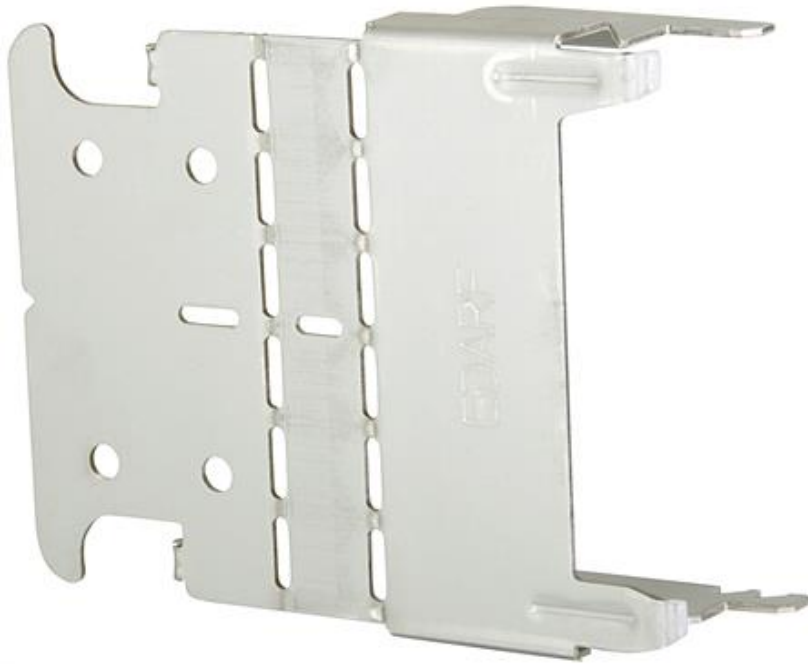

Regelfäste 26 mm för Uni-dosa

Artikel: I420008

MALMBERGS

Produktinformation

För enkel montering av Uni-dosan används regelfäste av stålplåt.