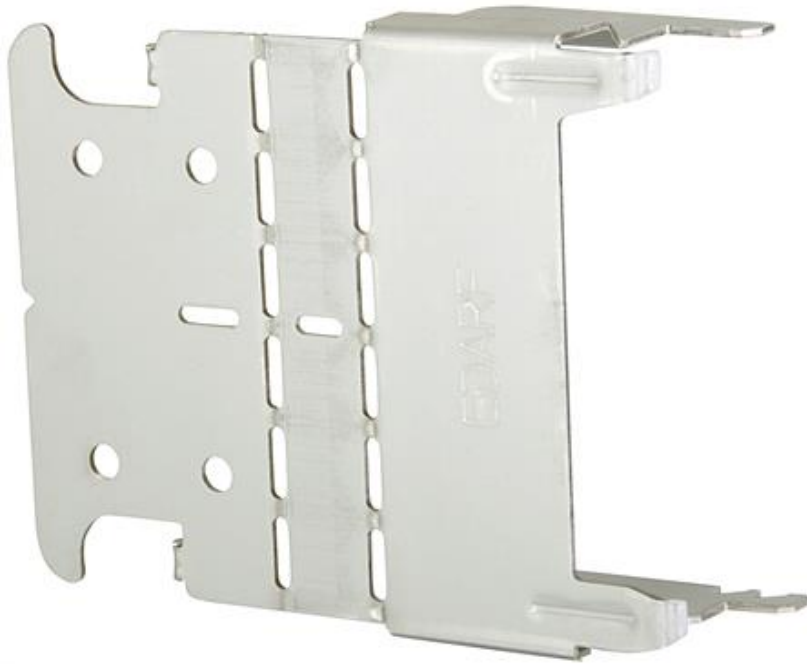

Regelfäste 26 mm för Uni-dosa

Artikel: I420008

MALMBERGS

Produktinformation

För enkel montering av Uni-dosan används regelfäste av stålplåt.