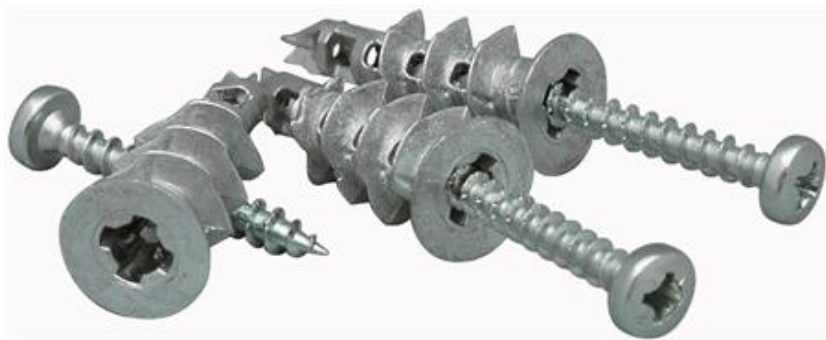

# Gipsankare, Ankare 6x38 mm, Skruv 4,5x35 mm, 5 st

Artikel: I5092798

**MALMBERGS**

## Produktinformation

Gipsexpander i zink/aluminium. Självborrande infästning för montage i gipsskivor. Gipsankaret skruvas direkt i gipsväggen med skruvmejsel eller bormaskin.

## Specifikationer

Ankare (ØxL)	6x38 mm
Antal/förp	5 st
EAN	7392529098556
Skruv (ØxL)	4,5x35 mm