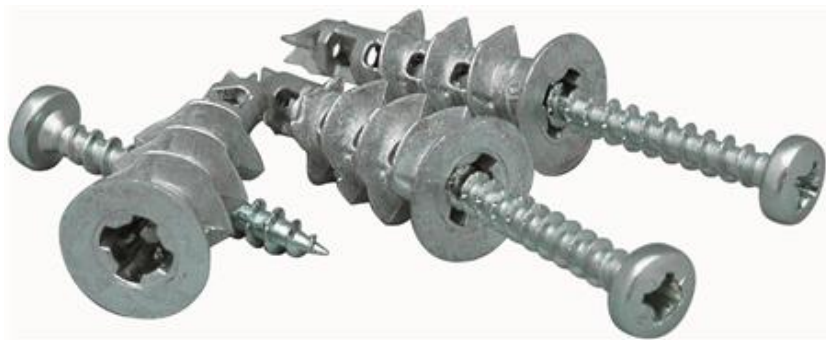

Gipsankare, Ankare 6x38 mm, Skruv 4,5x35 mm, 5 st

Artikel: 15092798

MALMBERGS

Produktinformation

Gipsexpander i zink/aluminium. Självborrande infästning för montage i gipsskivor. Gipsankaret skruvas direkt i gipsväggen med skruvmejsel eller bormaskin.

Specifikationer

Ankare (ØxL)	6x38 mm
Antal/förp	5 st
EAN	7392529098556
Skruv (ØxL)	4,5x35 mm