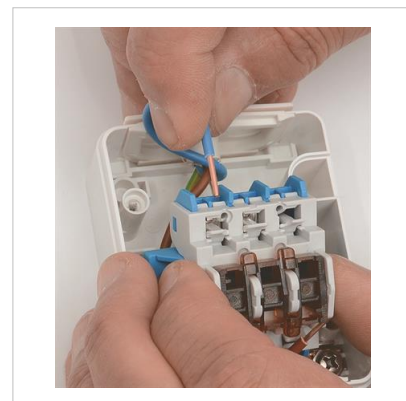

Kapslad strömbrytare Nordic, I-pol/trapp, IP44

Artikel: I893200

MALMBERGS

Produktinformation

Kapslade strömbrytare av polarvit termoplast. Snabbanslutning av ledarna. Dubbla anslutningar per fas. Genomgående införingshål med stryppnipplar. 10AX, 250V.

Nordic-serien är utvecklad för snabb, enkel och säker installation. Brandsäker termoplast som uppfyller Länsförsäkringsbolagens hårda krav och är därmed godkänd för montering i lantbruk. Nordic är framtagen för att klara de nordiska förhållandena när det gäller både värme och kyla. Snabbkoppling ger en säker och snabbarbetad anslutning. Membran upp- och nertill för tillförlitlig tätning under tuffa förhållanden. Uttag och strömbrytare är sammankopplingsbara med mellanstycken.

Godkänd för lantbruk! Uppfyller UL94-VO.

Specifikationer

Kapslingsklass	IP44
Mått (BxHxDj)	60x80x47 mm
Märkspänning	250V
Märkström	10AX
Utförande	I-pol/trapp