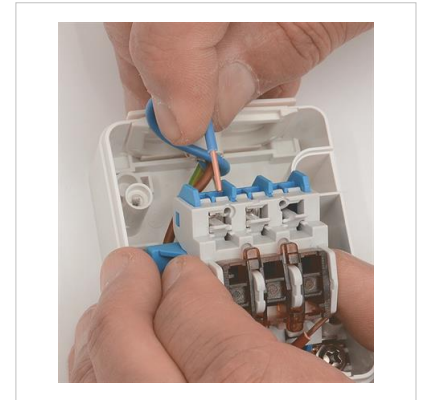

# Kapslad strömbrytare Nordic, I-pol/trapp, IP44

Artikel: I893200

**MALMBERGS**

## Produktinformation

Kapslade strömbrytare av polarvit termoplast. Snabbanslutning av ledarna. Dubbla anslutningar per fas. Genomgående införingshål med stryppnipplar. 10AX, 250V.

Nordic-serien är utvecklad för snabb, enkel och säker installation. Brandsäker termoplast som uppfyller Länsförsäkringsbolagens hårda krav och är därmed godkänd för montering i lantbruk. Nordic är framtagen för att klara de nordiska förhållandena när det gäller både värme och kyla. Snabbkoppling ger en säker och snabbarbetad anslutning. Membran upp- och nertill för tillförlitlig tätning under tuffa förhållanden. Uttag och strömbrytare är sammankopplingsbara med mellanstycken.

## Specifikationer

Kapslingsklass	IP44
Mått (BxHxDj)	60x80x47 mm
Märkspänning	250V
Märkström	10AX
Utförande	I-pol/trapp