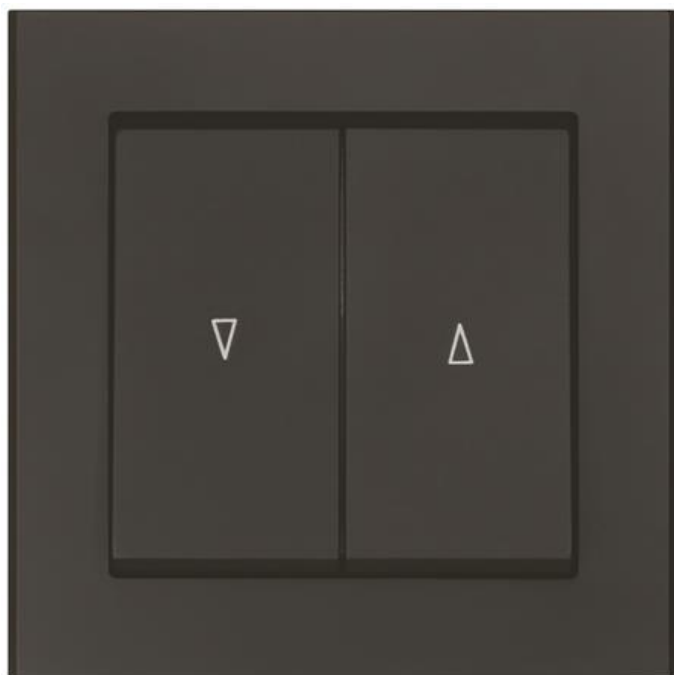

# Jalusibrytare Optima, Svart, Snabbkoppling

Artikel: I894454

**MALMBERGS**

## Produktinformation

Infälld med skruvlös anslutning. Utan glimlampa. Strömbrytareserie med ett stort utbud av funktioner för en komplett installation. Tillverkad i 100 % halogenfri termoplast av en av Europas ledande tillverkare av strömbrytare. Samtliga strömbrytare kan användas för både IP20 och med separat packningssats för IP44. Anslutning via snabbkopplingsplint (om inget annat anges) med generösa utrymmen och stora kabelutlösningssknappar. Alla vippor, ramar m.m. i mattsvart färg.

## Specifikationer

Anslutning	Skruvlös
Avmantlingslängd	10 mm
Bygghöjd	16 mm
Färg	Mattsvart
Inbyggnadsdjup	25 mm
Märkström	10AX
Utförande	Jalusi
Yttermått (BxH)	84x84 mm
Åtdragsmoment	Max 0,8Nm