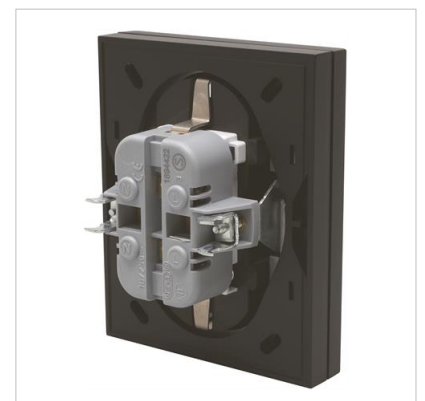

Vägguttag Optima, 2-vägs, jordat, Svart Skruvansl.

Artikel: 1894462

MALMBERGS

Produktinformation

Infällt uttag som kan monteras i vanligt "högt" utförande i vanliga apparatdosor eller i lågbyggande utförande i 1,5-apparatdosor. Levereras som standard med monterad ram för runda apparatdosor men som med ett enkelt handgrepp kan tas bort för montering i 1,5-apparatdosor. Monteras med dosskruvar, klor eller 4 st skruvhål för montering i vägg. Kräver dosskruv som går 1 cm från apparatdosans kant. Petsäkert. 16A, 250V. Lämplig dosa 14 205 20 (13 mm) alt. 14 205 00 (26 mm).

Bygghöjd från vägg:
Standarddosor: 19,8 mm
1,5-dosor: 12,9 mm

Specifikationer

Anslutning	Skruv
Avmantlingslängd	10 mm
Färg	Svart
Märkström	16A
Utförande	2-vägs, jordat
Åtdragsmoment	Max 0,8Nm