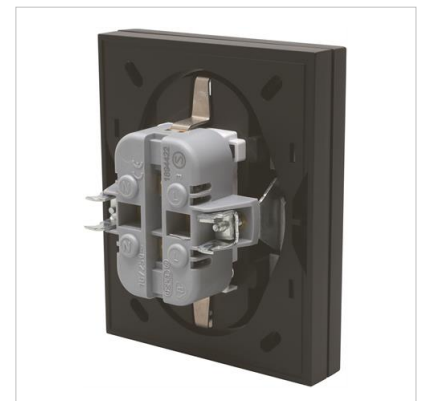

# Vägguttag Optima, 2-vägs, jordat, Svart Skruvansl.

Artikel: 1894462

**MALMBERGS**

## Produktinformation

Infällt uttag som kan monteras i vanligt "högt" utförande i vanliga apparatdosor eller i lågbyggande utförande i 1,5-apparatdosor. Levereras som standard med monterad ram för runda apparatdosor men som med ett enkelt handgrepp kan tas bort för montering i 1,5-apparatdosor. Monteras med dosskruvar, klor eller 4 st skruvhål för montering i vägg. Kräver dosskruv som går 1 cm från apparatdosans kant. Petsäkert. 16A, 250V. Lämplig dosa 14 205 20 (13 mm) alt. 14 205 00 (26 mm).

Bygghöjd från vägg:  
Standarddosor: 19,8 mm  
1,5-dosor: 12,9 mm

## Specifikationer

Anslutning	Skruv
Avmantlingslängd	10 mm
Färg	Svart
Märkström	16A
Utförande	2-vägs, jordat
Åtdragsmoment	Max 0,8Nm