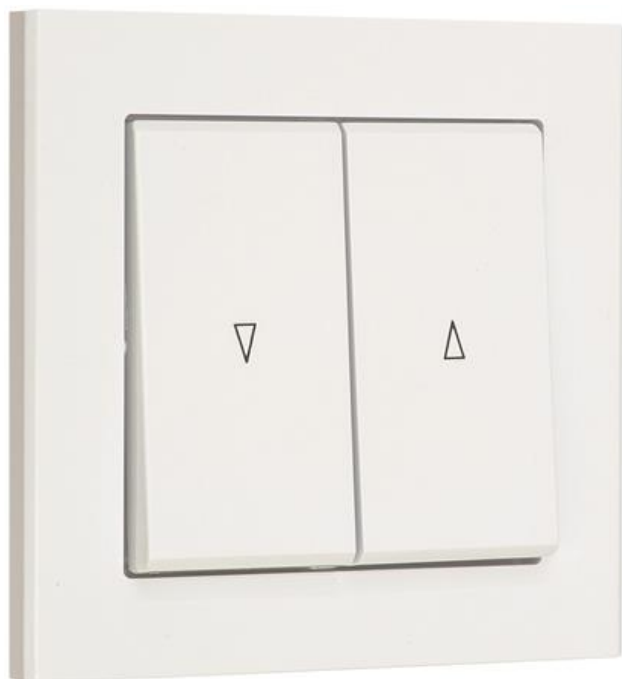

Strömbrytare Optima, Jalusi, Vit, Skruvanslutning

Artikel: 1894514

MALMBERGS

Produktinformation

Infälld med skruvanslutning. Utan glimlampa. Strömbrytareserie med ett stort utbud av funktioner för en komplett installation. Tillverkad i 100 % halogenfri termoplast av en av Europas ledande tillverkare av strömbrytare. Samtliga strömbrytare kan användas för både IP20 och med separat packningssats för IP44. Anslutning är via snabbkopplingsplint (om inget annat anges) med generösa utrymmen och stora kabelutlösningssknappar. Alla vippor, ramar m.m. i signalvit färg. RAL 9003.

Specifikationer

Anslutning	Skruvanslutning
Avmantlingslängd	10 mm
Bygghöjd	16 mm
Färg	Signalvit RAL 9003
Inbyggnadsdjup	25 mm
Märkström	10AX
Utförande	Jalusi, utan glimlampa
Yttermått (BxH)	84x84 mm
Åtdragsmoment	0,8Nm