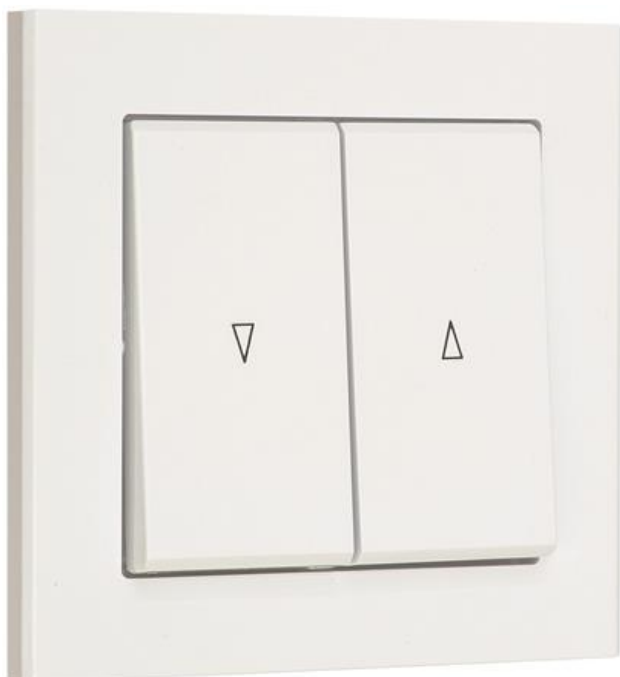

Strömbrytare Optima, Jalusi, Vit, Skruvanslutning

Artikel: I894514

MALMBERGS

Produktinformation

Infälld med skruvanslutning. Utan glimlampa. Strömbrytareserie med ett stort utbud av funktioner för en komplett installation. Tillverkad i 100 % halogenfri termoplast av en av Europas ledande tillverkare av strömbrytare. Samtliga strömbrytare kan användas för både IP20 och med separat packningssats för IP44. Anslutning är via snabbkopplingsplint (om inget annat anges) med generösa utrymmen och stora kabelutlösningssknappar. Alla vippor, ramar m.m. i signalvit färg. RAL 9003.

Specifikationer

Anslutning	Skruvanslutning
Avmantlingslängd	10 mm
Bygghöjd	16 mm
Färg	Signalvit RAL 9003
Inbyggnadsdjup	25 mm
Märkström	10AX
Utförande	Jalusi, utan glimlampa
Yttermått (BxH)	84x84 mm
Åtdragsmoment	0,8Nm