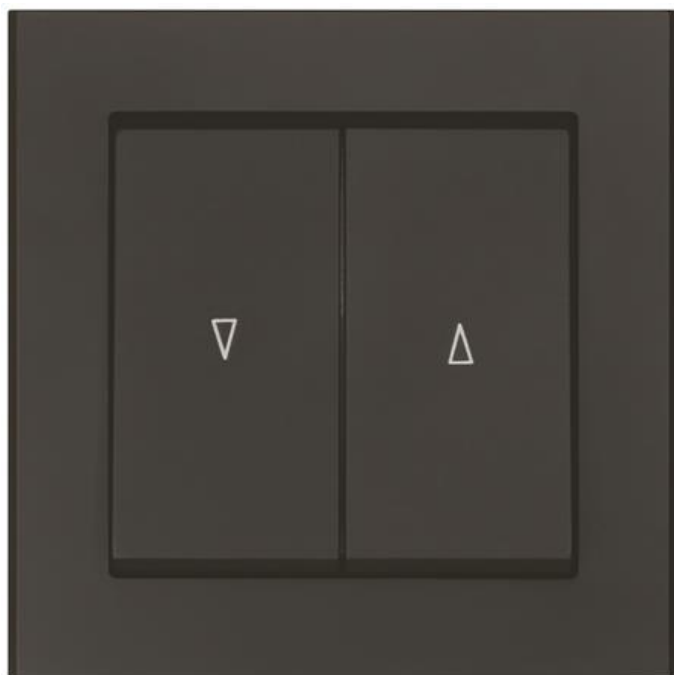

Strömbrytare Optima, Jalusi, Svart, Skruvansl.

Artikel: I894554

MALMBERGS

Produktinformation

Infälld med skruvanslutning. Utan glimlampa. Strömbrytareserie med ett stort utbud av funktioner för en komplett installation. Tillverkad i 100 % halogenfri termoplast av en av Europas ledande tillverkare av strömbrytare. Samtliga strömbrytare kan användas för både IP20 och med separat packningssats för IP44. Anslutning är via snabbkopplingsplint (om inget annat anges) med generösa utrymmen och stora kabelutlösningssknappar. Alla vippor, ramar m.m. i mattsvart färg.

Specifikationer

Anslutning	Skruvanslutning
Avmantlingslängd	10 mm
Bygghöjd	16 mm
Färg	Mattsvart färg
Inbyggnadsdjup	25 mm
Märkström	10AX
Utförande	Jalusi
Yttermått (BxH)	84x84 mm
Åtdragsmoment	Max 0,8Nm