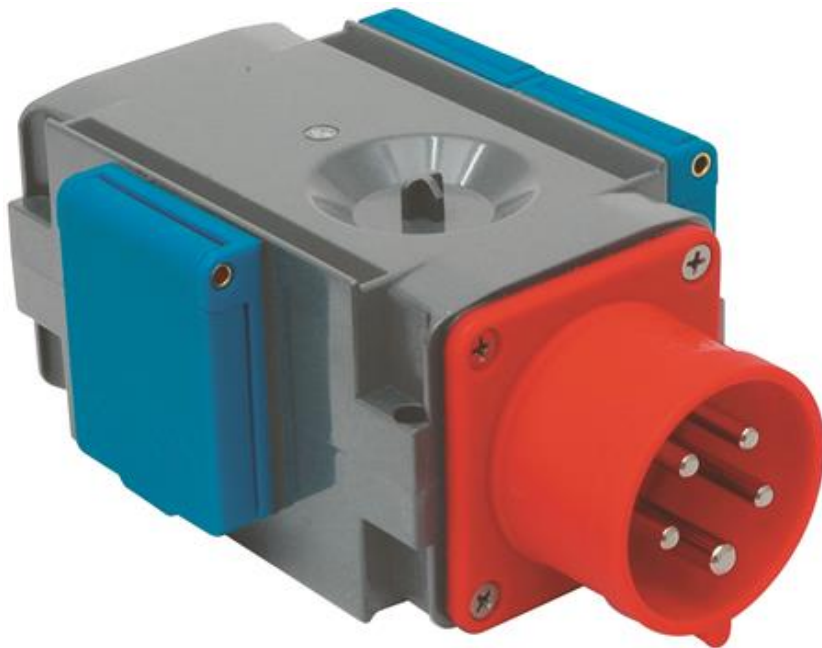

Grenuttag, 3-fas/ Schuko, IP44

Artikel: 1951102

MALMBERGS

Produktinformation

Grenuttag från CEE 416-6 till 3 st Schuko där varje uttag är kopplat till egen fas. Självstängande lock.

Specifikationer

Driftspänning	230V
EAN	7392529091922
Intag	416-6
Kapslingsklass	IP44
Märkström	16A
Uttag	3xSchuko