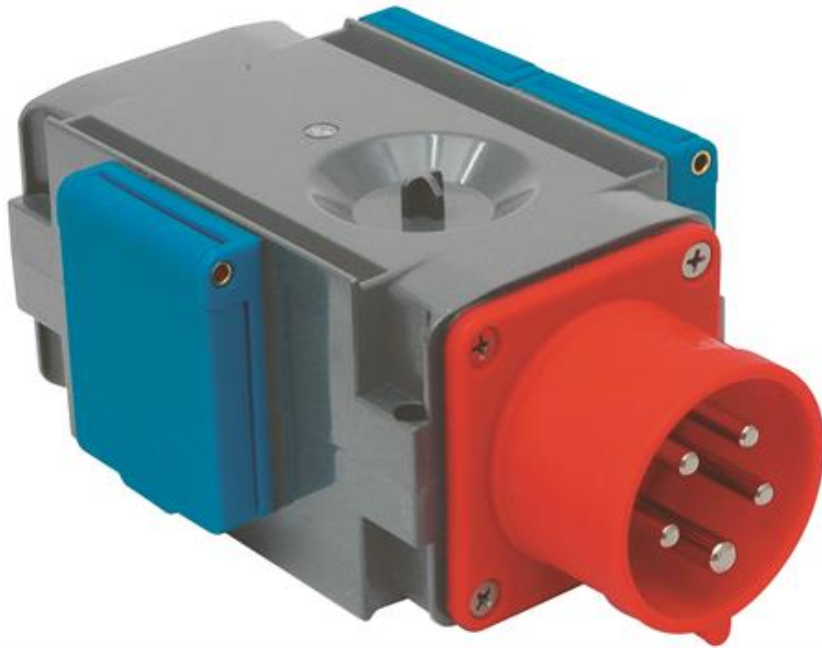

Grenuttag, 3-fas/ Schuko, IP44

Artikel: 1951102

MALMBERGS

Produktinformation

Grenuttag från CEE 416-6 till 3 st Schuko där varje uttag är kopplat till egen fas. Självstängande lock.

Specifikationer

Driftspänning	230V
EAN	7392529091922
Intag	416-6
Kapslingsklass	IP44
Märkström	16A
Uttag	3xSchuko