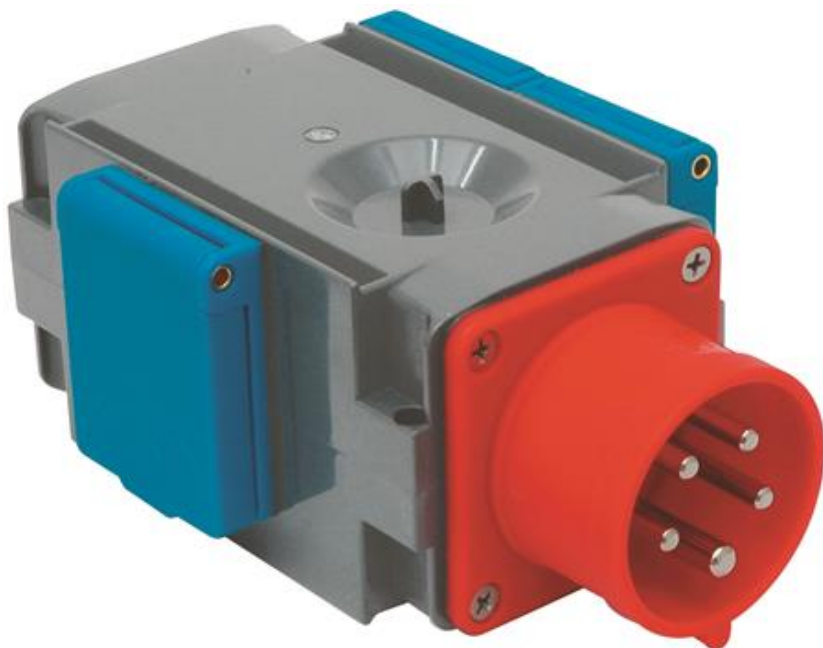

Grenuttag, 3-fas/ Schuko, IP44

Artikel: 1951102

MALMBERGS

Produktinformation

Grenuttag från CEE 416-6 till 3 st Schuko där varje uttag är kopplat till egen fas. Självstängande lock.

Specifikationer

Driftspänning	230V
EAN	7392529091922
Intag	416-6
Kapslingsklass	IP44
Märkström	16A
Uttag	3xSchuko