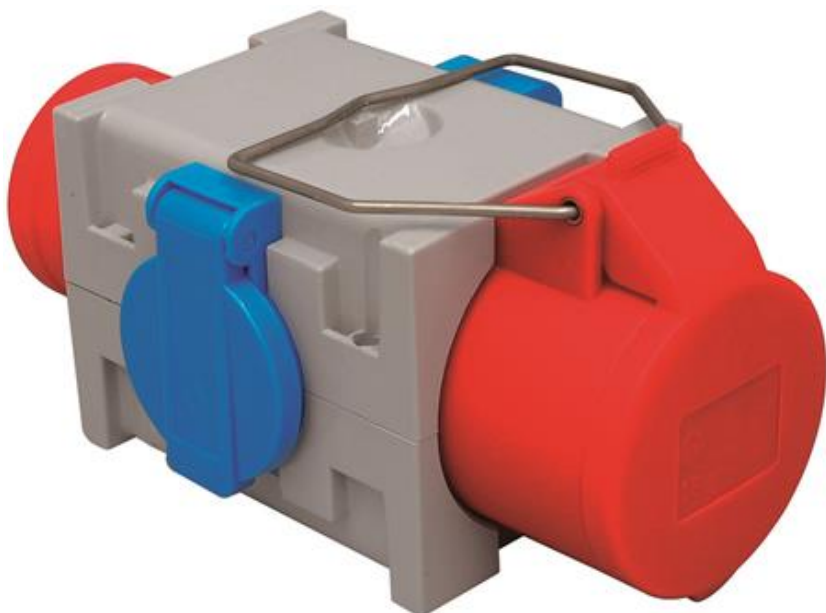

# Grenuttag, 3-fas/Schuko, IP44

Artikel: 1951103

**MALMBERGS**

## Produktinformation

Grenuttag tillverkat i polykarbonat med bygel för upphängning. Självstängande lock.

## Specifikationer

Driftspänning	400V, 230V
EAN	7392529098679
Intag	416-6
Kapslingsklass	IP44
Märkström	16A
Uttag	1x416-6 + 2xSchuko