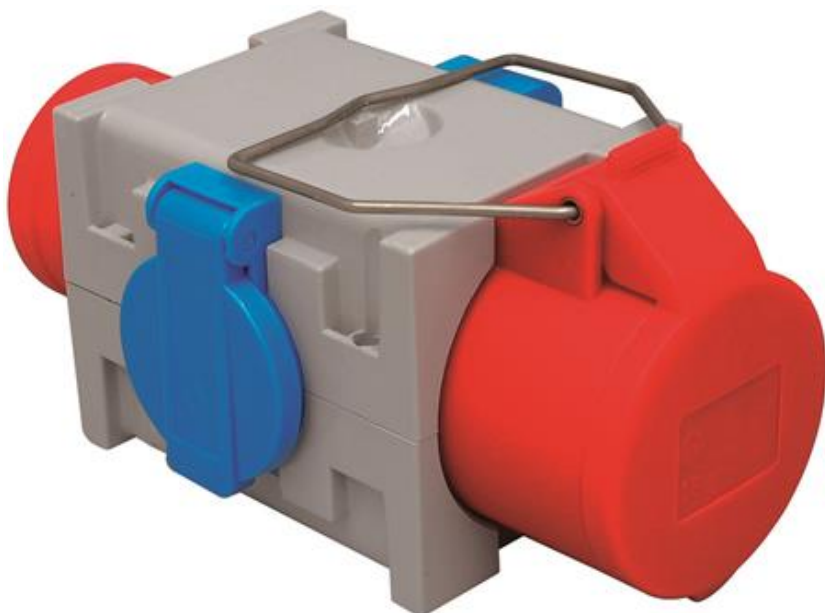

# Grenuttag, 3-fas/Schuko, IP44

Artikel: 1951103

**MALMBERGS**

## Produktinformation

Grenuttag tillverkat i polykarbonat med bygel för upphängning. Självstängande lock.

## Specifikationer

Driftspänning	400V, 230V
EAN	7392529098679
Intag	416-6
Kapslingsklass	IP44
Märkström	16A
Uttag	1x416-6 + 2xSchuko