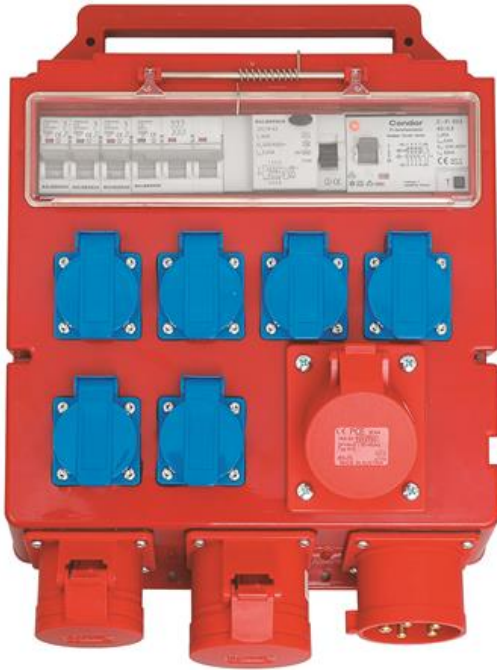

Byggplatscentral 32A, (62I-II)

Artikel: 1990152

MALMBERGS

Produktinformation

Tillverkad i slagtålig polykarbonat. Försedd med bärhandtag.

- 1 st CEE-uttag 3+N+J (ej avsäkrat), 32A
- 2 st CEE-uttag 3+N+J, 16A
- 6 st Schuko-uttag, 16A
- 1 st CEE-intag 3+N+J, 32A
- 3 st Normsäkringar 1-pol, 16A
- 1 st Normsäkring 3-pol, 16A
- 1 st Jordfelsbrytare 30mA, 40A
- 1 st Jordfelsbrytare 500mA, 40A

Specifikationer

EAN	7392529049046
Kapslingsklass	IP44
Mått (BxHxDj)	290x310x110 mm
Märkström	32A