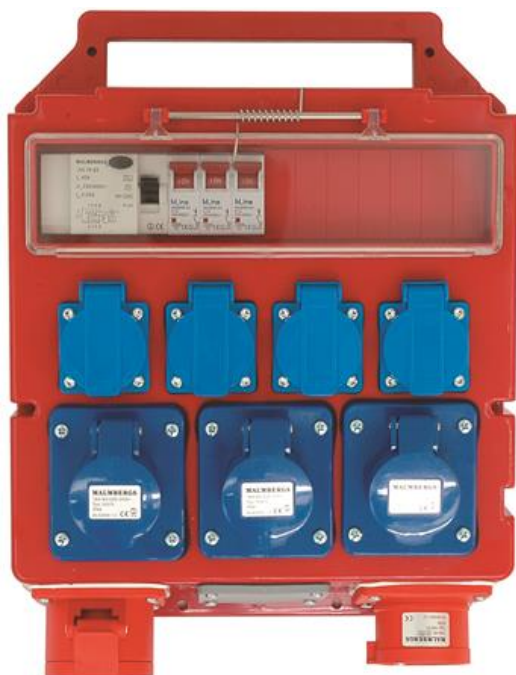

Fördelningscentral, 16A, (4I-I+3x2I6-6)

Artikel: 1990160

MALMBERGS

Produktinformation

Tillverkad i slagtålig polykarbonat. Försedd med bärhandtag.

- 3 st CEE-uttag 2+J (ej avsäkrade), 16A
- 1 st CEE-uttag 3+N+J (ej avsäkrat), 16A
- 4 st Schuko-uttag, 16A
- 1 st CEE-intag 3+N+J, 16A
- 3 st Normsäkringar 1-pol, 10A
- 1 st Jordfelsbrytare 30mA, 40A

Specifikationer

EAN	7392529031713
Kapslingsklass	IP44
Mått (BxHxDj)	290x310x110 mm
Märkström	16A