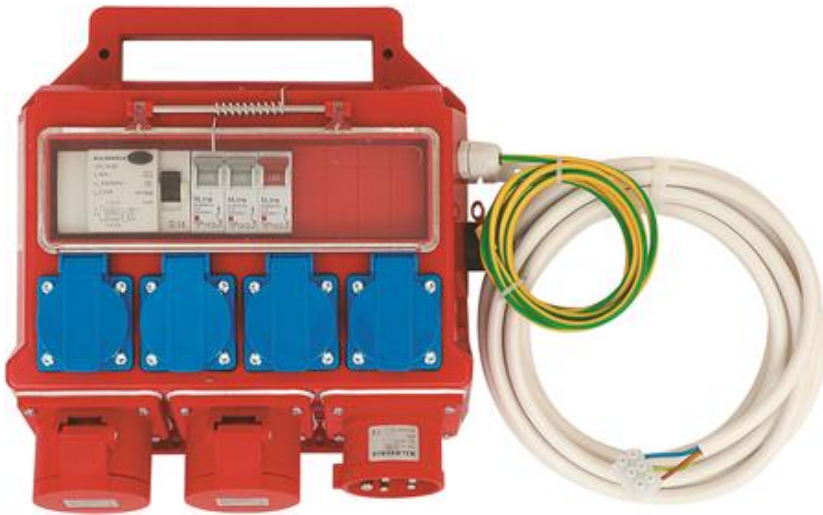

Containercentral, 16A, Kabelutgång (42-1)

Artikel: 1991212

MALMBERGS

Produktinformation

Central för strömförsörjning i förrådscontainer m.m. Centralen har fast utgång med 5m kabel för inkoppling mot fast installerad belysning. Styrning av belysning sker med vred monterat på sidan av centralen. Jordförbindelse mot container görs via förmonterad 2m RK (H07V-K) 6 mm² med ringkabelsko.

2 st CEE-uttag 3+N+J (ej avsäkrade), 16A
4 st Schuko-uttag, 10A
1 st CEE-intag 3+N+J, 16A
1 st Normsäkring 1-pol, 10A
2 st Normsäkringar 1-pol, 16A
1 st Jordfelsbrytare 30mA, 40A
5 m Kabel EKK 3G1,5 mm²

Specifikationer

| | |
|---------------|-----------------------|
| Area | 3G1,5 mm ² |
| EAN | 7392529030495 |
| Kabel | EKK |
| Längd | 5 m kabel |
| Mått (BxHxDj) | 250x300x105 mm |
| Märkström | 16A |