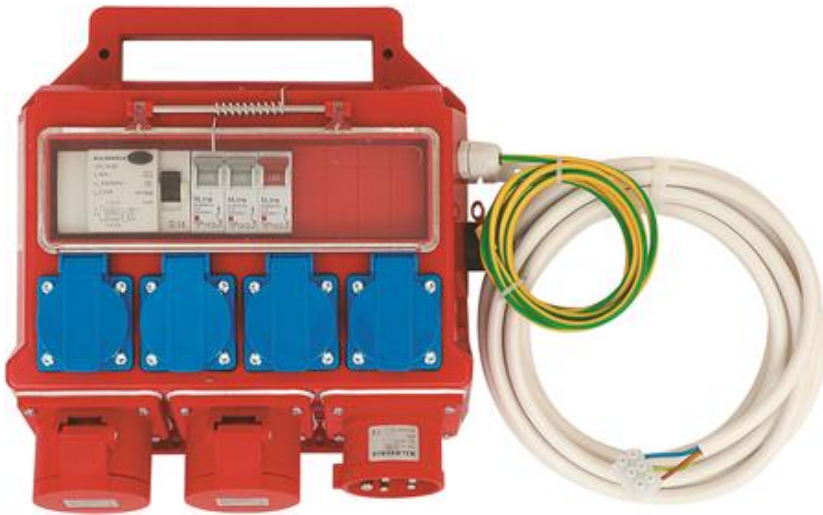

# Containercentral, 16A, Kabelutgång (42-1)

Artikel: 1991212

**MALMBERGS**

## Produktinformation

Central för strömförsörjning i förrådscontainer m.m. Centralen har fast utgång med 5m kabel för inkoppling mot fast installerad belysning. Styrning av belysning sker med vred monterat på sidan av centralen. Jordförbindelse mot container görs via förmonterad 2m RK (H07V-K) 6 mm<sup>2</sup> med ringkabelsko.

2 st CEE-uttag 3+N+J (ej avsäkrade), 16A  
4 st Schuko-uttag, 10A  
1 st CEE-intag 3+N+J, 16A  
1 st Normsäkring 1-pol, 10A  
2 st Normsäkringar 1-pol, 16A  
1 st Jordfelsbrytare 30mA, 40A  
5 m Kabel EKK 3G1,5 mm<sup>2</sup>

## Specifikationer

Area	3G1,5 mm <sup>2</sup>
EAN	7392529030495
Kabel	EKK
Längd	5 m kabel
Mått (BxHxDj)	250x300x105 mm
Märkström	16A