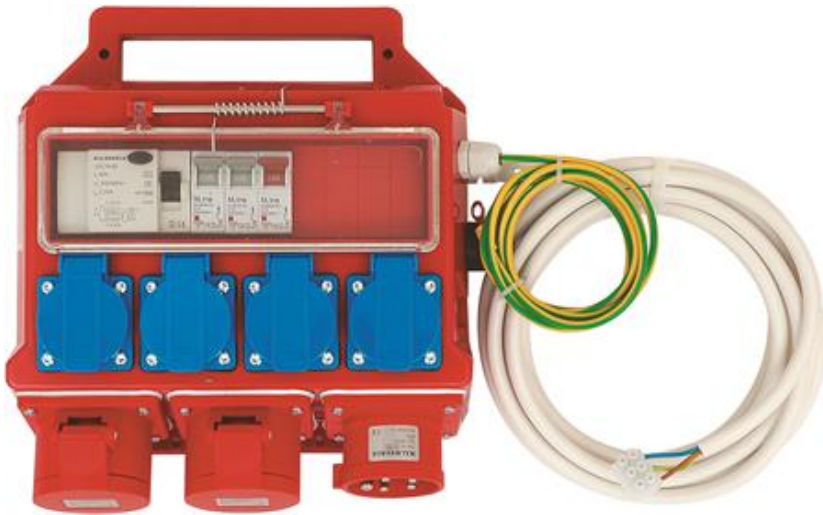

Containercentral, 16A, Kabelutgång (42-1)

Artikel: 1991212

MALMBERGS

Produktinformation

Central för strömförsörjning i förrådscontainer m.m. Centralen har fast utgång med 5m kabel för inkoppling mot fast installerad belysning. Styrning av belysning sker med vred monterat på sidan av centralen. Jordförbindelse mot container görs via förmonterad 2m RK (H07V-K) 6 mm² med ringkabelsko.

2 st CEE-uttag 3+N+J (ej avsäkrade), 16A
4 st Schuko-uttag, 10A
1 st CEE-intag 3+N+J, 16A
1 st Normsäkring 1-pol, 10A
2 st Normsäkringar 1-pol, 16A
1 st Jordfelsbrytare 30mA, 40A
5 m Kabel EKK 3G1,5 mm²

Specifikationer

Area	3G1,5 mm ²
EAN	7392529030495
Kabel	EKK
Längd	5 m kabel
Mått (BxHxDj)	250x300x105 mm
Märkström	16A