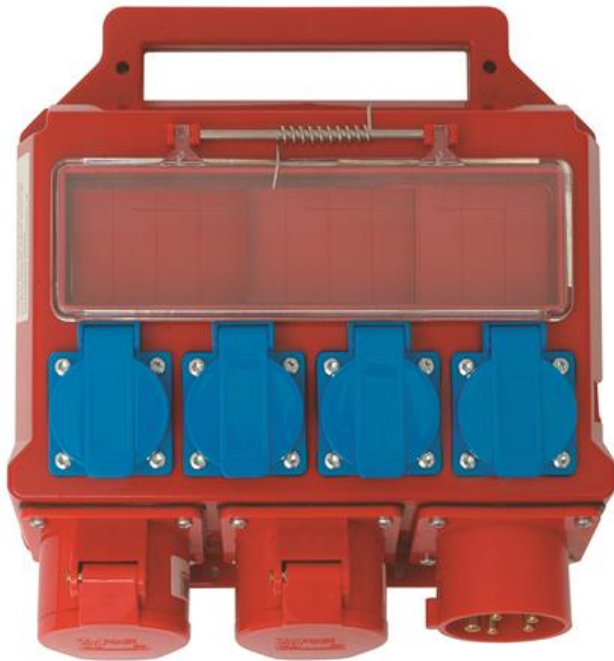

Byggplatscentral, 16A, (42)

Artikel: 1991217

MALMBERGS

Produktinformation

Tillverkad i slagtålig polykarbonat. Försedd med bärhandtag.

2 st CEE-uttag 3+N+j, 16A

4 st Schuko-uttag, 16A

1 st CEE-intag 3+N+j, 16A

Specifikationer

EAN	7392529070200
Kapslingsklass	IP44
Mått (BxHxDj)	250x300x105 mm
Märkström	16A