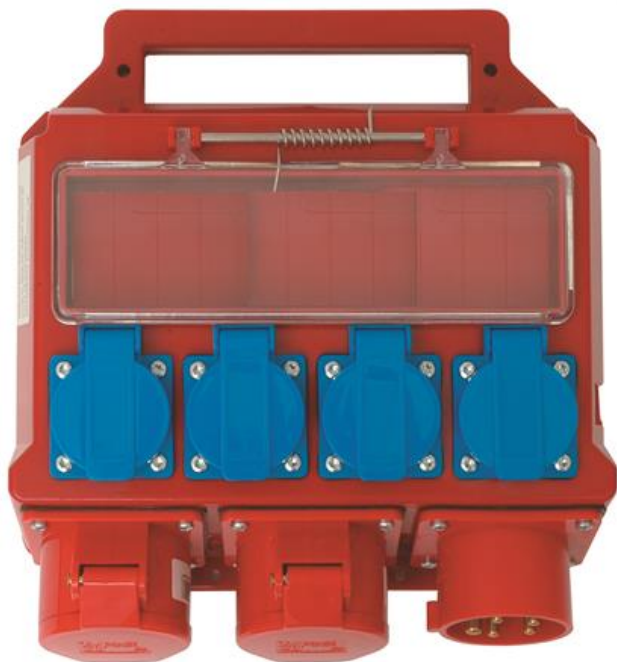

Byggplatscentral, 16A, (42)

Artikel: 1991217

MALMBERGS

Produktinformation

Tillverkad i slagtålig polykarbonat. Försedd med bärhandtag.

2 st CEE-uttag 3+N+J, 16A

4 st Schuko-uttag, 16A

1 st CEE-intag 3+N+J, 16A

Specifikationer

EAN	7392529070200
Kapslingsklass	IP44
Mått (BxHxDj)	250x300x105 mm
Märkström	16A