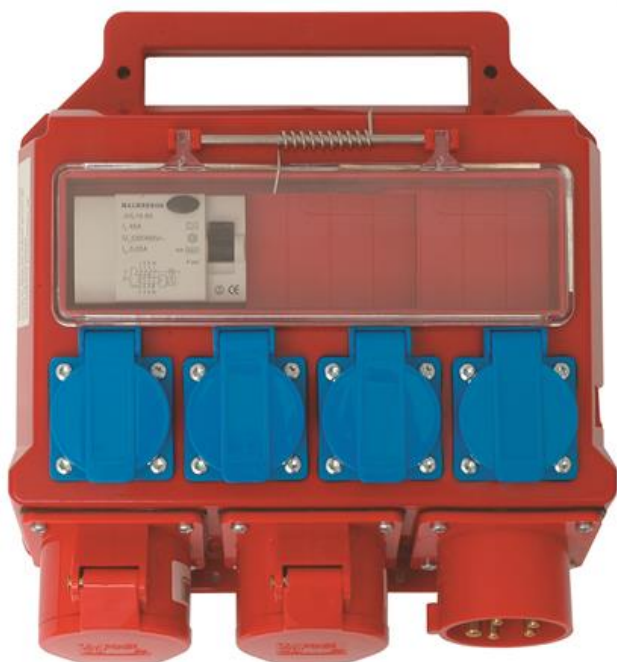

# Byggplatscentral, 16A, (42-I), Typ I

Artikel: 1991230

**MALMBERGS**

## Produktinformation

Tillverkad i slagtålig polykarbonat. Försedd med bärhandtag.

- 1 st CEE-uttag 3+N+J (ej avsäkrade), 16A
- 4 st Schuko-uttag (ej avsäkrade), 16A
- 1 st CEE-intag 3+N+J, 16A
- 1 st Jordfelsbrytare 30mA, 40A

## Specifikationer

EAN	7392529103588
Kapslingsklass	IP44
Mått (BxHxDj)	250x300x105 mm
Märkström	16A
Typ	I