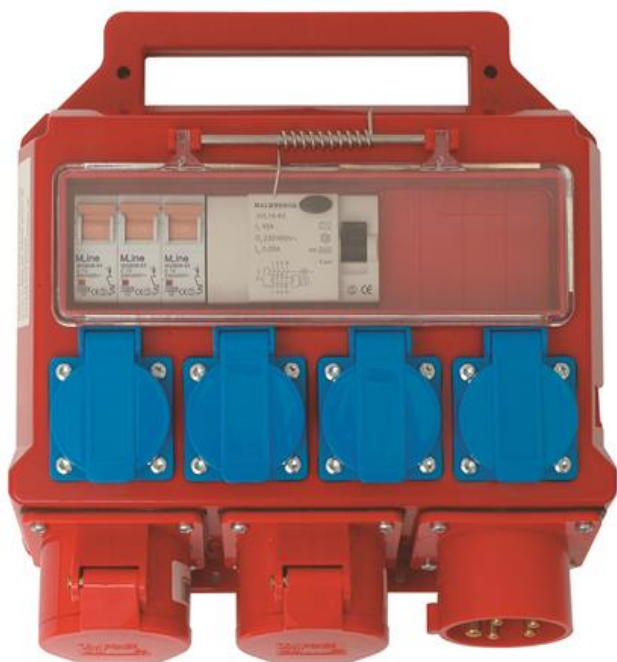

Byggplatscentral, 16A, (42-1), Typ 2

Artikel: 1991231

MALMBERGS

Produktinformation

Tillverkad i slagtålig polykarbonat. Försedd med bärhandtag.

2 st CEE-uttag 3+N+J (ej avsäkrade), 16A

4 st Schuko-uttag, 16A

1 st CEE-intag 3+N+J, 16A

3 st Normsäkringar 1-pol, 13A

1 st Jordfelsbrytare 30mA, 40A

Specifikationer

EAN	7392529097627
Kapslingsklass	IP44
Mått (BxHxDj)	250x300x105 mm
Märkström	16A
Typ	2