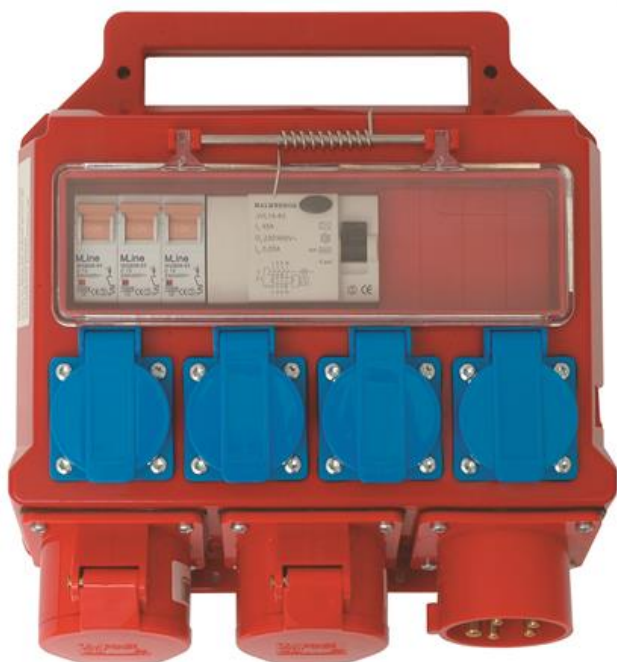

# Byggplatscentral, 16A, (42-I), Typ 2

Artikel: 1991231

**MALMBERGS**

## Produktinformation

Tillverkad i slagtålig polykarbonat. Försedd med bärhandtag.

- 2 st CEE-uttag 3+N+J (ej avsäkrade), 16A
- 4 st Schuko-uttag, 16A
- 1 st CEE-intag 3+N+J, 16A
- 3 st Normsäkringar 1-pol, 13A
- 1 st Jordfelsbrytare 30mA, 40A

## Specifikationer

EAN	7392529097627
Kapslingsklass	IP44
Mått (BxHxDj)	250x300x105 mm
Märkström	16A
Typ	2