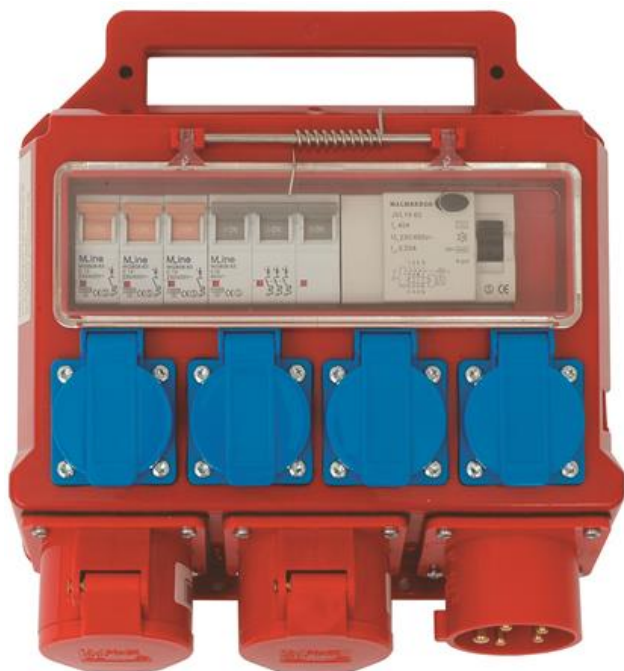

Byggplatscentral, 16A, (42-I), Typ 3

Artikel: 1991232

MALMBERGS

Produktinformation

Tillverkad i slagtålig polykarbonat. Försedd med bärhandtag.

- 1 st CEE-uttag 3+N+J, 16A
- 1 st CEE-uttag 3+N+J (ej avsäkrat mittuttag), 16A
- 4 st Schuko-uttag, 16A
- 1 st CEE-intag 3+N+J, 16A
- 3 st Normsäkringar 1-pol, 13A
- 1 st Normsäkring 3-pol, 16A
- 1 st Jordfelsbrytare 30mA, 40A

Specifikationer

EAN	7392529097634
Kapslingsklass	IP44
Mått (BxHxDj)	250x300x105 mm
Märkström	16A
Typ	3