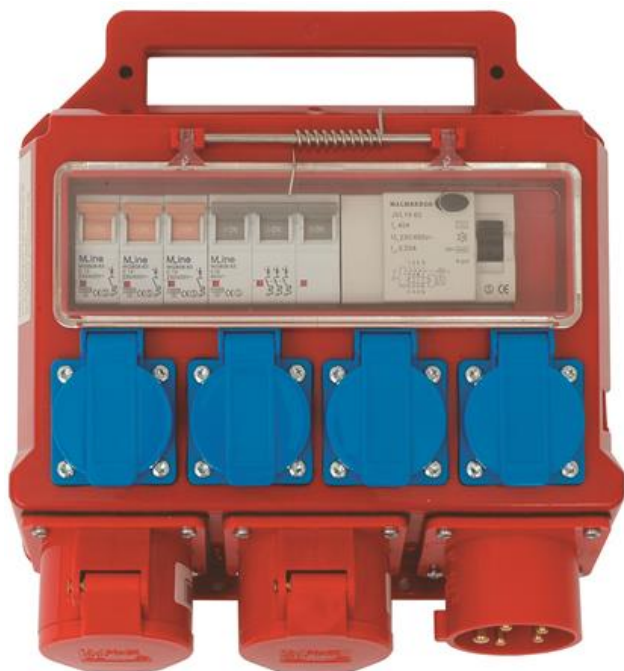

# Byggplatscentral, 16A, (42-I), Typ 3

Artikel: 1991232

**MALMBERGS**

## Produktinformation

Tillverkad i slagtålig polykarbonat. Försedd med bärhandtag.

- 1 st CEE-uttag 3+N+J, 16A
- 1 st CEE-uttag 3+N+J (ej avsäkrat mittuttag), 16A
- 4 st Schuko-uttag, 16A
- 1 st CEE-intag 3+N+J, 16A
- 3 st Normsäkringar 1-pol, 13A
- 1 st Normsäkring 3-pol, 16A
- 1 st Jordfelsbrytare 30mA, 40A

## Specifikationer

EAN	7392529097634
Kapslingsklass	IP44
Mått (BxHxDj)	250x300x105 mm
Märkström	16A
Typ	3