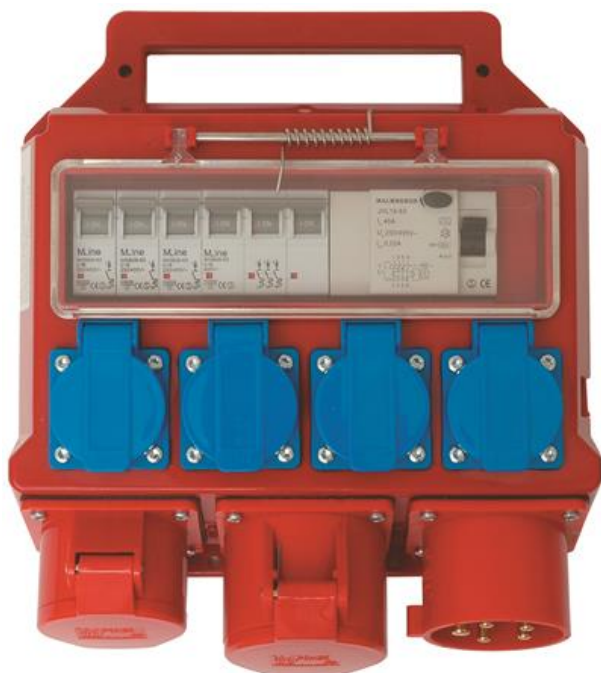

# Byggplatscentral, 32A, (4II-I)

Artikel: 1991233

**MALMBERGS**

## Produktinformation

Tillverkad i slagtålig polykarbonat. Försedd med bärhandtag.

- 1 st CEE-uttag 3+N+J (ej avsäkrat), 32A
- 1 st CEE-uttag 3+N+J, 16A
- 4 st Schuko-uttag, 16A
- 1 st CEE-intag 3+N+J, 32A
- 3 st Normsäkringar 1-pol, 16A
- 1 st Normsäkring 3-pol, 16A
- 1 st Jordfelsbrytare 30mA, 40A

## Specifikationer

EAN	7392529097641
Kapslingsklass	IP44
Mått (BxHxDj)	250x300x105 mm
Märkström	32A