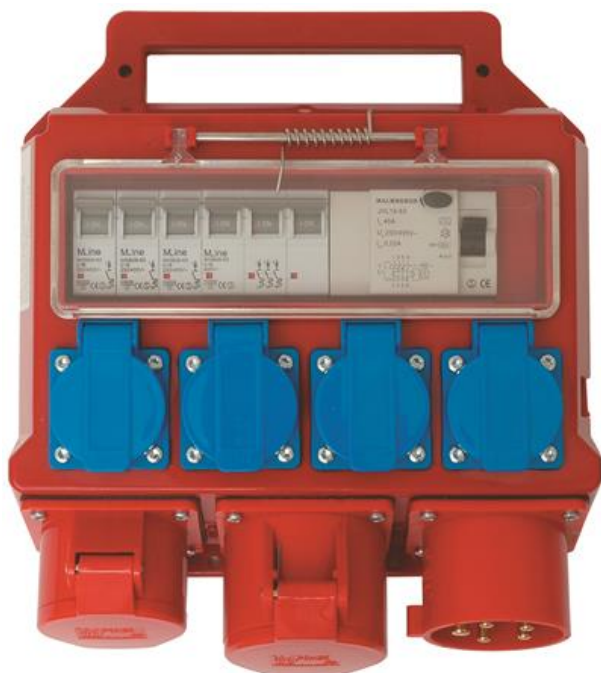

Byggplatscentral, 32A, (4II-I)

Artikel: 1991233

MALMBERGS

Produktinformation

Tillverkad i slagtålig polykarbonat. Försedd med bärhandtag.

- 1 st CEE-uttag 3+N+J (ej avsäkrat), 32A
- 1 st CEE-uttag 3+N+J, 16A
- 4 st Schuko-uttag, 16A
- 1 st CEE-intag 3+N+J, 32A
- 3 st Normsäkringar 1-pol, 16A
- 1 st Normsäkring 3-pol, 16A
- 1 st Jordfelsbrytare 30mA, 40A

Specifikationer

EAN	7392529097641
Kapslingsklass	IP44
Mått (BxHxDj)	250x300x105 mm
Märkström	32A