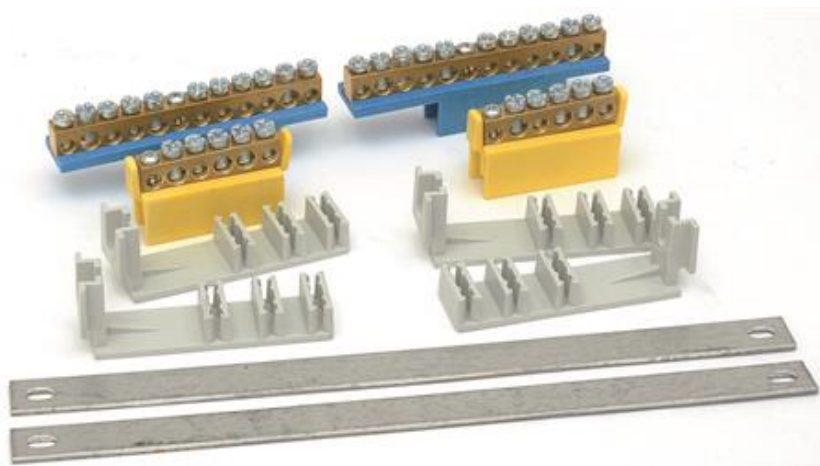

Noll- /skyddsledarskenor, Till 20 I26 46

Artikel: 2012882

MALMBERGS

Produktinformation

Komplett set med fästen, monteringskenor och noll-/skyddsledarplintar för artikel 2012646.

Specifikationer

EAN	8000126628920
Noll-/skyddsledarskena	(3x16+8x10)+(3x16+2x10) mm ²
Till kapsling	20 I26 46