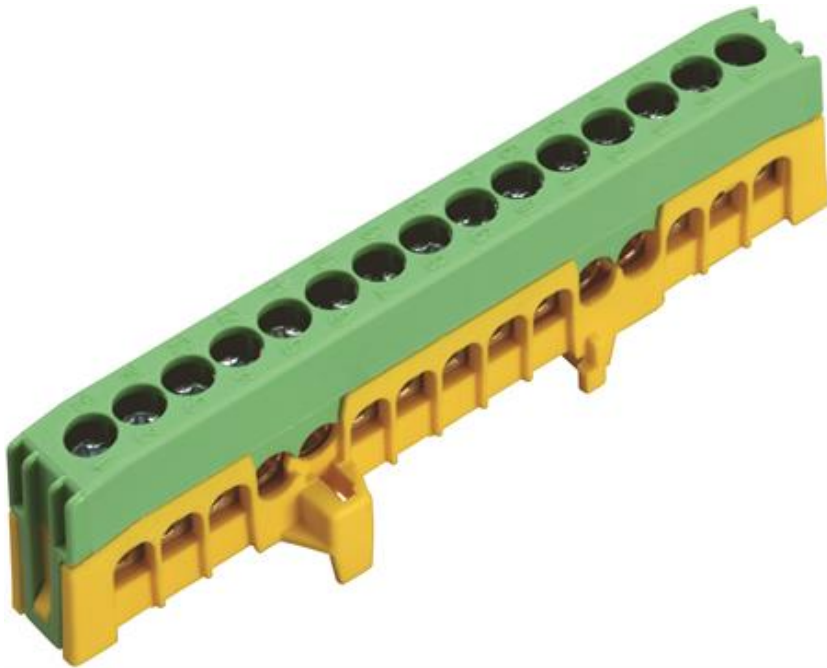

Skyddsledarskena, 15-polig

Artikel: 2099062

MALMBERGS

Produktinformation

Skyddsledarskenor för montering på DIN-skenor. Mejselspår
Beröringsskyddad och med möjlighet att enkelt ta bort skenorna från
DIN-skenan. Mejselspår på sidan.

Specifikationer

Antal anslutningar	15 st
EAN	4025221082136
Färg	Grön/gul
Kabelarea	Max kabelarea: 16 mm ²
Mått (LxB)	110x19 mm
Märkspänning	690V
Märkström	63A
Åtdragsmoment	1,2Nm