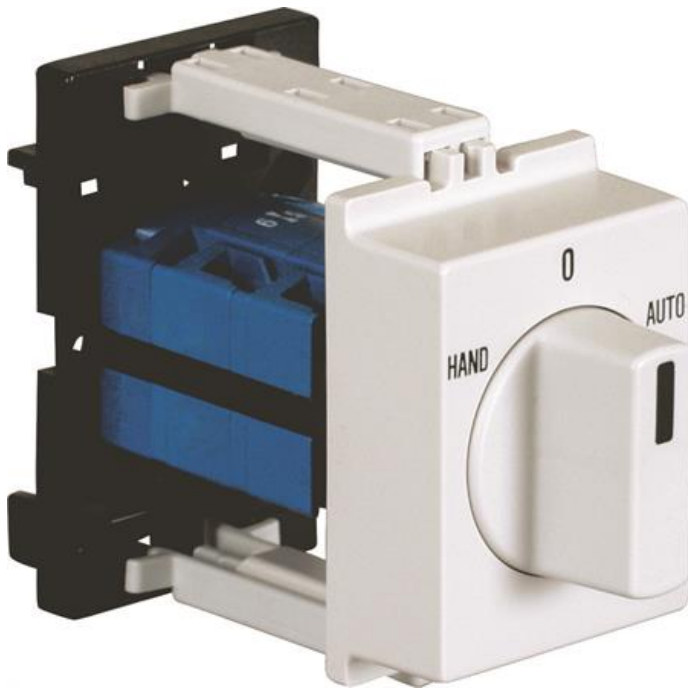

Strömställare, Hand-0-Auto, I-Pol

Artikel: 2154335

MALMBERGS

Produktinformation

I-polig strömställare för montage på 35 mm DIN-skena.

Specifikationer

Anslutningsarea	2x1,5 mm ²
Antal moduler	2
Märkström	10A, AC21A 2,5A, AC15 230V 1,5A, AC15 400V
Poltal	1