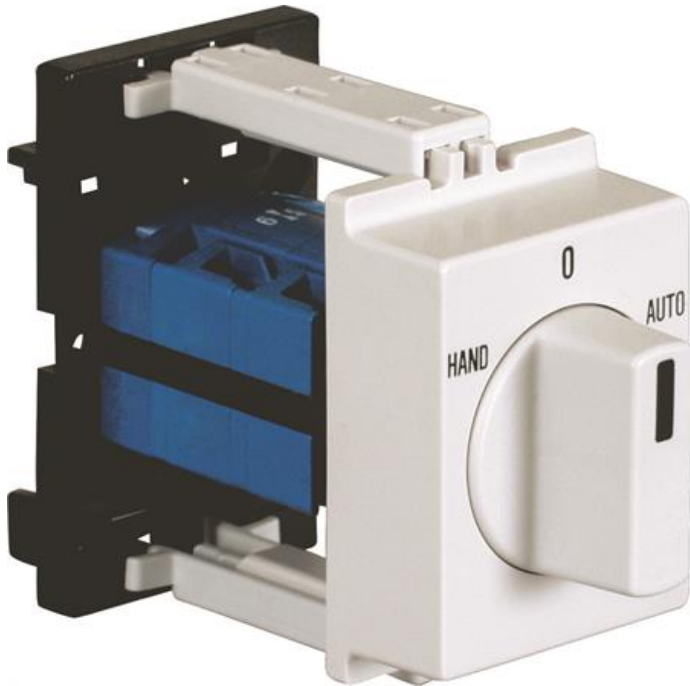

Strömställare, Hand-0-Auto, I-Pol

Artikel: 2154335

MALMBERGS

Produktinformation

I-polig strömställare för montage på 35 mm DIN-skena.

Specifikationer

Anslutningsarea	2x1,5 mm ²
Antal moduler	2
Märkström	10A, AC21A 2,5A, AC15 230V 1,5A, AC15 400V
Poltal	1