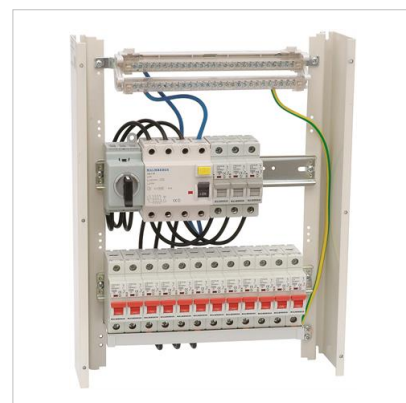

Normcentral, Metall, 2-radig med jfb.

Artikel: 2291597

MALMBERGS

Produktinformation

Malmbergs kompletta normsäkringscentral är utförd enligt gällande normer. Huvudbrytare, normsäkringar och jordfelsbrytare är elektriskt anslutna med RK 6 mm² samt 3-polig samlingskena 10 mm². Monterad med 1-poliga säkringar C-typ och 4-polig jordfelsbrytare 30mA Typ A.

Specifikationer

Antal 1-pol säkringar	12 st 10A, 3 st 16A
EAN	7392529069464
Kapslingsklass	IP30
Reservmodul	4 st
Yttermått (BxHxDj)	290x380x80 mm