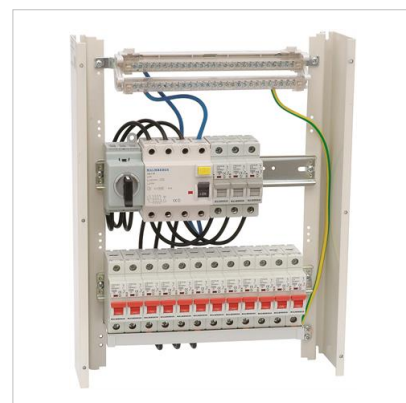

# Normcentral, Metall, 2-radig med jfb.

Artikel: 2291597

**MALMBERGS**

## Produktinformation

Malmbergs kompletta normsäkringscentral är utförd enligt gällande normer. Huvudbrytare, normsäkringar och jordfelsbrytare är elektriskt anslutna med RK 6 mm<sup>2</sup> samt 3-polig samlingskena 10 mm<sup>2</sup>. Monterad med 1-poliga säkringar C-typ och 4-polig jordfelsbrytare 30mA Typ A.

## Specifikationer

Antal 1-pol säkringar	12 st 10A, 3 st 16A
EAN	7392529069464
Kapslingsklass	IP30
Reservmodul	4 st
Yttermått (BxHxDj)	290x380x80 mm