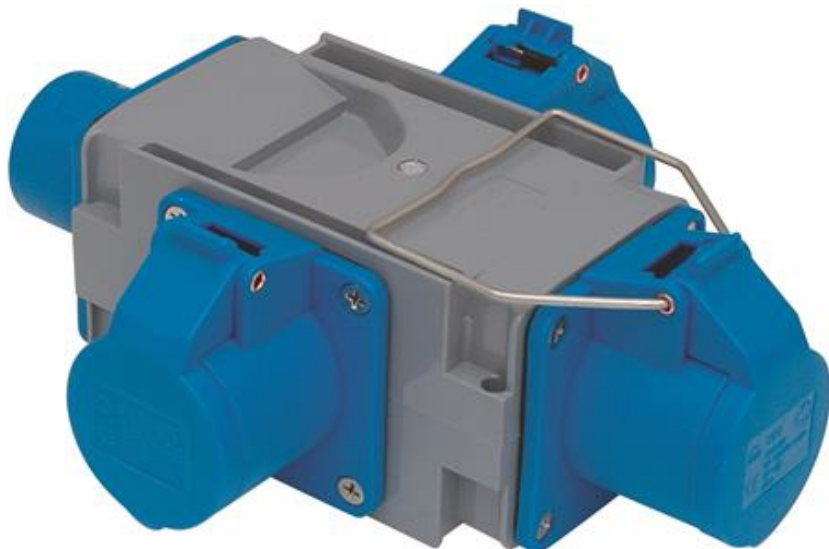

Grenuttag, 216-6, 3x216-6, 230V, 16A

Artikel: 2428439

MALMBERGS

Produktinformation

CEE. Grenuttag tillverkat i polykarbonat. Med hållare för upphängning och självstängande lock. Godkänd för utomhusbruk.

Specifikationer

Driftspänning	230V
EAN	7392529110173
Intag	216-6
Kapslingsklass	IP44
Märkström	16A
Uttag	3x216-6