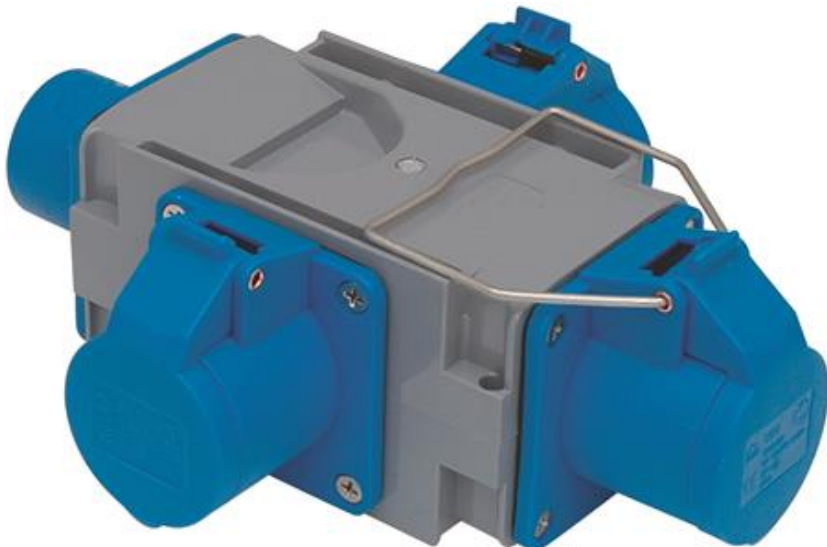

Grenuttag, 216-6, 3x216-6, 230V, 16A

Artikel: 2428439

MALMBERGS

Produktinformation

CEE. Grenuttag tillverkat i polykarbonat. Med hållare för upphängning och självstängande lock. Godkänd för utomhusbruk.

Specifikationer

Driftspänning	230V
EAN	7392529110173
Intag	216-6
Kapslingsklass	IP44
Märkström	16A
Uttag	3x216-6