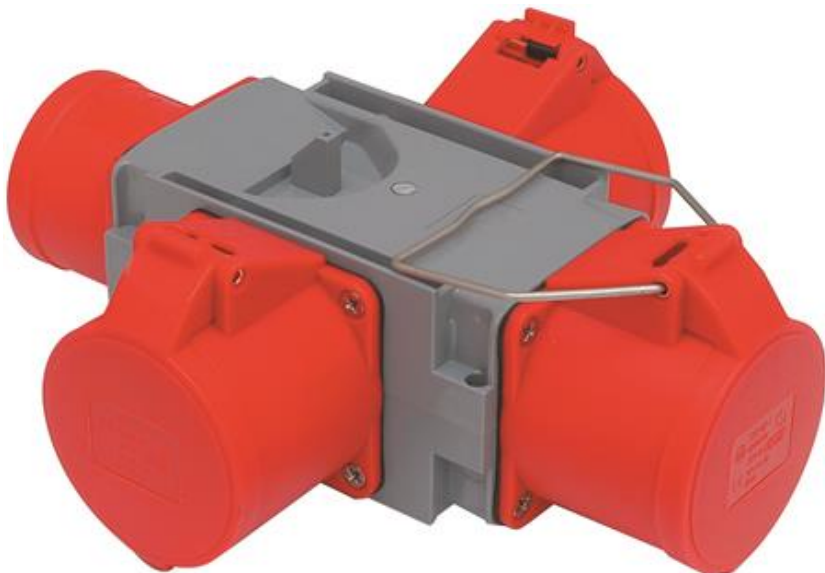

# Grenuttag, 432-6, 3x432-6, 400V, 32A

Artikel: 2428440

**MALMBERGS**

## Produktinformation

CEE. Grenuttag tillverkat i polykarbonat. Med hållare för upphängning och självstängande lock. Godkänd för utomhusbruk.

## Specifikationer

Driftspänning	400V
EAN	7392529110180
Intag	432-6
Kapslingsklass	IP44
Märkström	32A
Uttag	3x432-6