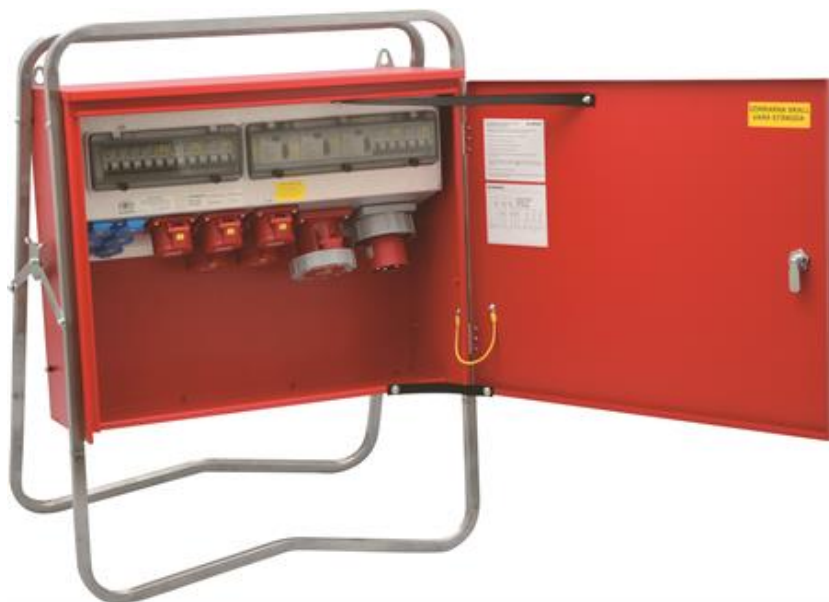

Undercentral, 63A, IP44

Artikel: 2470325

MALMBERGS

Produktinformation

Slitstark och rejäl undercentral tillverkade i lackerad förzinkad stålplåt med stativ av varmgalvat stål. Lätt att underhålla då hela insatsen enkelt kan plockas ur skåpet. Benen är helt hopfällbara för kompakt förvaring. Försedd med väggfästen för upphängning. Dörren är låsbar med hänglås. Samtliga uttag skyddas av jordfelsbrytare. Konstruerade enligt EN61439-4 och SS4364000 utg.2.

- 1 st CEE-intag 3+N+J , 63A
- 1 st CEE-uttag 3+N+J (ej avsäkrat), 63A
- 2 st CEE-uttag 3+N+J, 32A
- 3 st CEE-uttag 3+N+J, 16A
- 6 st Schuko-uttag, 16A
- 2 st Normsäkringar 3-pol, 32A
- 3 st Normsäkringar 3-pol, 16A
- 3 st Normsäkringar 1-pol, 16A
- 1 st Jordfelsbrytare 300mA, 63A
- 2 st Jordfelsbrytare 30mA, 63A

Fördelning över jordfelsbrytare:

- JFB1: 1 st 63A CEE
- JFB2: 2 st 32A CEE
- JFB3: 3 st 16A CEE, 6 st Schuko

Undercentral, 63A, IP44

Artikel: 2470325

MALMBERGS

Specifikationer

Kapslingsklass	IP44
Mått (BxHxDj)	730x900x280 mm (inkl. stativ)
Märkström	63A
Vikt	32 kg