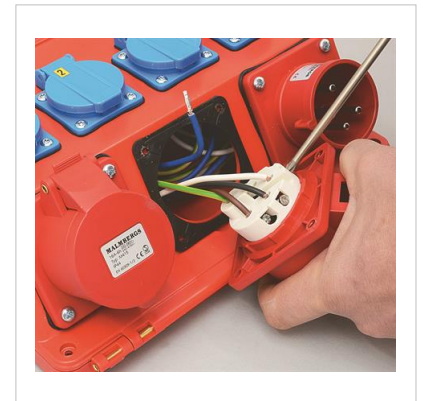

Byggcentral, 16A (U00204/I)

Artikel: 2470347

MALMBERGS

Produktinformation

Proffscentraler för uthyrare och byggare. En servicevänlig väska med utbytbara handtag och luckor. Väl tilltagna ledningslängder gör att samtliga uttag enkelt kan bytas utan att öppna centralen. Tillverkad i slagtålig ABS-plast och säkringslucka av polykarbonat.

Uttagscentral med 4 st Schuko-uttag och 2 st CEE-uttag 16A ej avsäkrade. Samtliga uttag skyddas av jordfelsbrytare.

- 2 st CEE-uttag 3+N+J (ej avsäkrade), 16A
- 4 st Schuko-uttag, 16A
- 1 st CEE-intag 3+N+J, 16A
- 3 st Normsäkringar 1-pol, 13A
- 1 st Jordfelsbrytare 30mA, 40A

Specifikationer

Mått (BxHxDj)	280x350x120 mm
Märkström	16A