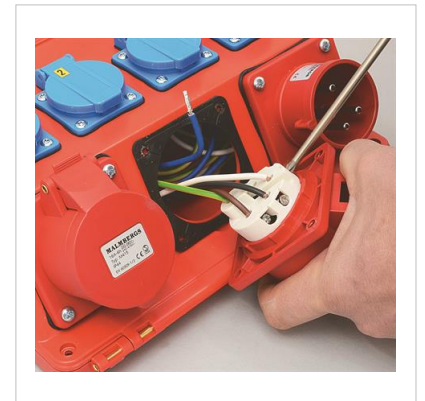

Byggcentral, 16A (U00204/I)

Artikel: 2470347

MALMBERGS

Produktinformation

Proffscentraler för uthyrare och byggare. En servicevänlig väska med utbytbara handtag och luckor. Väl tilltagna ledningslängder gör att samtliga uttag enkelt kan bytas utan att öppna centralen. Tillverkad i slagtålig ABS-plast och säkringslucka av polykarbonat.

Uttagscentral med 4 st Schuko-uttag och 2 st CEE-uttag 16A ej avsäkrade. Samtliga uttag skyddas av jordfelsbrytare.

- 2 st CEE-uttag 3+N+J (ej avsäkrade), 16A
- 4 st Schuko-uttag, 16A
- 1 st CEE-intag 3+N+J, 16A
- 3 st Normsäkringar 1-pol, 13A
- 1 st Jordfelsbrytare 30mA, 40A

Specifikationer

Mått (BxHxDj)	280x350x120 mm
Märkström	16A