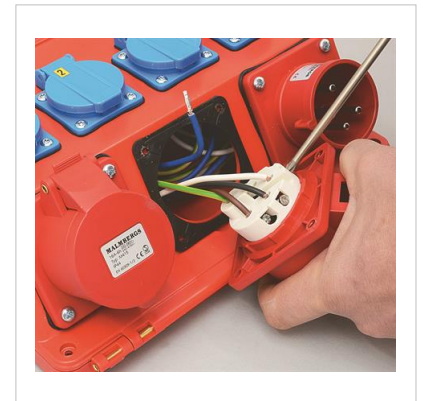

Byggcentral, 16A (U00204/I)

Artikel: 2470348

MALMBERGS

Produktinformation

Profsscentraler för uthyrare och byggare. En servicevänlig väska med utbytbara handtag och luckor. Väl tilltagna ledningslängder gör att samtliga uttag enkelt kan bytas utan att öppna centralen. Tillverkad i slagtålig ABS-plast och säkringslucka av polykarbonat.

Uttagscentral med 4 st Schuko-uttag och 2 st CEE-uttag 16A varav mittuttaget ej är avsäkrat. Samtliga uttag skyddas av jordfelsbrytare.

- 2 st CEE-uttag 3+N+J, (1 st ej avsäkrat), 16A
- 4 st Schuko-uttag, 16A
- 1 st CEE-intag 3+N+J, 16A
- 3 st Normsäkringar 1-pol, 13A
- 1 st Normsäkring 3-pol, 16A
- 1 st Jordfelsbrytare 30mA, 40A

Specifikationer

Mått (BxHxDj)	280x350x120 mm
Märkström	16A