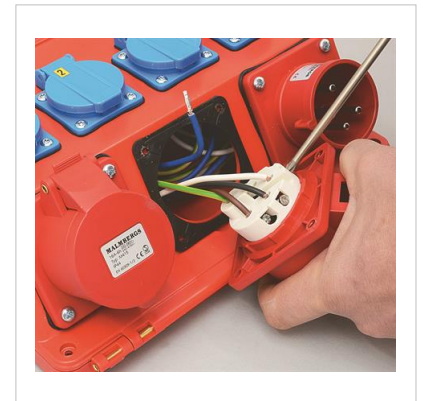

# Byggcentral, 32A (U01104/I)

Artikel: 2470349

**MALMBERGS**

## Produktinformation

Profsscentraler för uthyrare och byggare. En servicevänlig väska med utbytbara handtag och luckor. Väl tilltagna ledningslängder gör att samtliga uttag enkelt kan bytas utan att öppna centralen. Tillverkad i slagtålig ABS-plast och säkringslucka av polykarbonat.

Uttagscentral med 4 st Schuko-uttag, 1 st ej avsäkrat CEE-uttag 32A och 1 st avsäkrat CEE-uttag 16A. Samtliga uttag skyddas av jordfelsbrytare.

- 1 st CEE-uttag 3+N+J (ej avsäkrat), 32A
- 1 st CEE-uttag 3+N+J, 16A
- 4 st Schuko-uttag, 16A
- 1 st CEE-intag 3+N+J, 32A
- 3 st Normsäkringar 1-pol, 16A
- 1 st Normsäkring 3-pol, 16A
- 1 st Jordfelsbrytare 30mA, 40A

## Specifikationer

Mått (BxHxDj)	280x350x120 mm
Märkström	32A