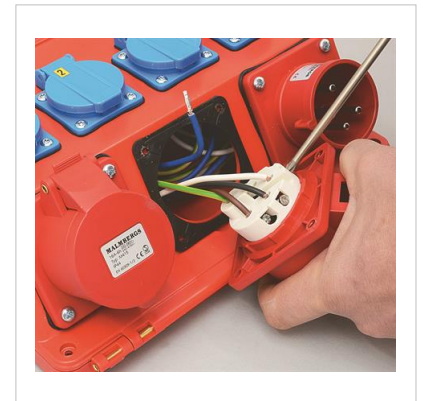

Byggcentral, 32A (U01104/I)

Artikel: 2470349

MALMBERGS

Produktinformation

Profsscentraler för uthyrare och byggare. En servicevänlig väska med utbytbara handtag och luckor. Väl tilltagna ledningslängder gör att samtliga uttag enkelt kan bytas utan att öppna centralen. Tillverkad i slagtålig ABS-plast och säkringslucka av polykarbonat.

Uttagscentral med 4 st Schuko-uttag, 1 st ej avsäkrat CEE-uttag 32A och 1 st avsäkrat CEE-uttag 16A. Samtliga uttag skyddas av jordfelsbrytare.

- 1 st CEE-uttag 3+N+J (ej avsäkrat), 32A
- 1 st CEE-uttag 3+N+J, 16A
- 4 st Schuko-uttag, 16A
- 1 st CEE-intag 3+N+J, 32A
- 3 st Normsäkringar 1-pol, 16A
- 1 st Normsäkring 3-pol, 16A
- 1 st Jordfelsbrytare 30mA, 40A

Specifikationer

Mått (BxHxDj)	280x350x120 mm
Märkström	32A