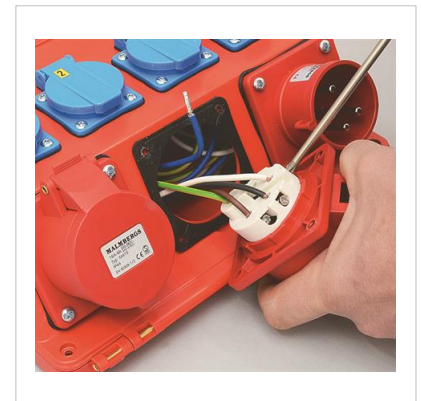

Byggcentral, 16A (U00206/I)

Artikel: 2470350

MALMBERGS

Produktinformation

Profsscentraler för uthyrare och byggare. En servicevänlig väska med utbytbara handtag och luckor. Väl tilltagna ledningslängder gör att samtliga uttag enkelt kan bytas utan att öppna centralen. Tillverkad i slagtålig ABS-plast och säkringslucka av polykarbonat.

Uttagscentral med 6 st Schuko-uttag varav 2 st är sidomonterade och gemensamt avsäkrade, 2 st ej avsäkrade CEE-uttag 16A. Samtliga uttag skyddas av jordfelsbrytare.

- 2 st CEE-uttag 3+N+J (ej avsäkrade), 16A
- 6 st Schuko-uttag, 16A
- 1 st CEE-intag 3+N+J, 16A
- 5 st Normsäkringar 1-pol, 13A
- 1 st Jordfelsbrytare 30mA, 40A

Specifikationer

Mått (BxHxDj)	280x350x120 mm
Märkström	16A