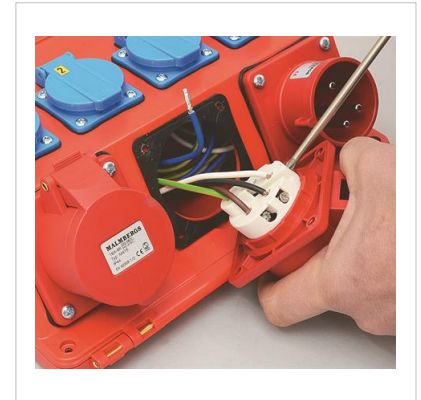

# Byggcentral, 32A (U01106/I)

Artikel: 247035I

**MALMBERGS**

## Produktinformation

Proffscentraler för utyrare och byggare. En servicevänlig väska med utbytbara handtag och luckor. Väl tilltagna ledningslängder gör att samtliga uttag enkelt kan bytas utan att öppna centralen. Tillverkad i slagtålig ABS-plast och säkringslucka av polykarbonat.

Uttagscentral med 6 st Schuko-uttag varav 2 st är sidomonterade och gemensamt avsäkrade, 1 st avsäkrat CEE-uttag 16A och 1 st ej avsäkrat CEE-uttag 32A. Samtliga uttag skyddas av jordfelsbrytare.

- 1 st CEE-uttag 3+N+J (ej avsäkrat), 32A
- 1 st CEE-uttag 3+N+J, 16A
- 6 st Schuko-uttag, 16A
- 1 st CEE-intag 3+N+J, 32A
- 5 st Normsäkringar 1-pol, 13A
- 1 st Normsäkring 3-pol, 16A
- 1 st Jordfelsbrytare 30mA, 40A

## Specifikationer

Mått (BxHxDj)	280x350x120 mm
Märkström	32A