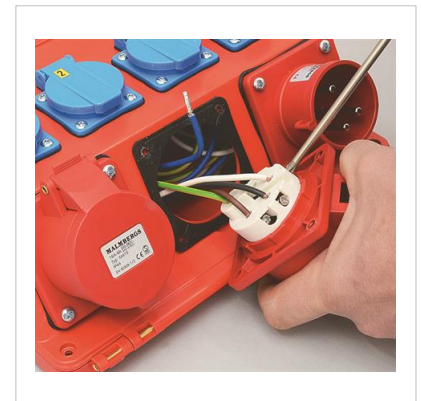

Belysningscentral, 16A (UB00204/0)

Artikel: 2470356

MALMBERGS

Produktinformation

Proffscentraler för uthyrare och byggare. En servicevänlig väska med utbytbara handtag och luckor. Väl tilltagna ledningslängder gör att samtliga uttag enkelt kan bytas utan att öppna centralen. Tillverkad i slagtålig ABS-plast och säkringslucka av polykarbonat.

Belysningscentral med samtliga uttag styrda av kopplingsur och ljusrelä, 4 st Schuko-uttag och 2 st oavsäkrade CEE-uttag 16A. Kopplingsuret har manuellt överstyrning vid behov. Då centralen inte är skyddad av jordfelsbrytare skall föregående centrals uttag vara skyddat.

- 2 st CEE-uttag 3+N+J (ej avsäkrade), 16A
- 4 st Schuko-uttag, 16A
- 1 st CEE-intag 3+N+J, 16A
- 4 st Normsäkringar 1-pol, 10A
- 1 st Ljusrelä
- 1 st Kopplingsur 1-kanal

Specifikationer

Mått (BxHxDj)	280x350x120 mm
Märkström	16A