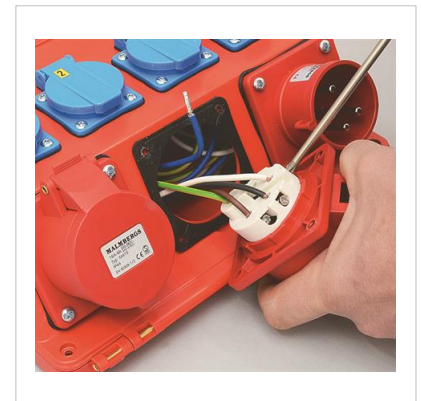

# Belysningscentral, 16A (UB00204/0)

Artikel: 2470356

**MALMBERGS**

## Produktinformation

Proffscentraler för utyrare och byggare. En servicevänlig väska med utbytbara handtag och luckor. Väl tilltagna ledningslängder gör att samtliga uttag enkelt kan bytas utan att öppna centralen. Tillverkad i slagtålig ABS-plast och säkringslucka av polykarbonat.

Belysningscentral med samtliga uttag styrda av kopplingsur och ljusrelä, 4 st Schuko-uttag och 2 st oavsäkrade CEE-uttag 16A. Kopplingsuret har manuellt överstyrning vid behov. Då centralen inte är skyddad av jordfelsbrytare skall föregående centrals uttag vara skyddat.

- 2 st CEE-uttag 3+N+J (ej avsäkrade), 16A
- 4 st Schuko-uttag, 16A
- 1 st CEE-intag 3+N+J, 16A
- 4 st Normsäkringar 1-pol, 10A
- 1 st Ljusrelä
- 1 st Kopplingsur 1-kanal