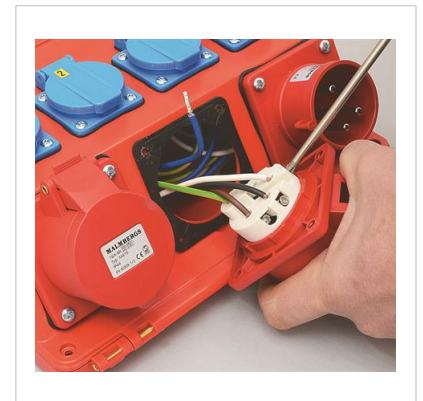

Mätningcentral, 16A (UM00204/I)

Artikel: 2470357

MALMBERGS

Produktinformation

Profsscentraler för uthyrare och byggare. En servicevänlig väska med utbytbara handtag och luckor. Väl tilltagna ledningslängder gör att samtliga uttag enkelt kan bytas utan att öppna centralen. Tillverkad i slagtålig ABS-plast och säkringslucka av polykarbonat.

Uttagscentral utrustad med energimätare, 4 st Schuko-uttag och 2 st ej avsäkrade CEE-uttag 16A. Energimätaren mäter över hela centralen. Samtliga uttag skyddas av jordfelsbrytare.

- 2 st CEE-uttag 3+N+J (ej avsäkrade), 16A
- 4 st Schuko-uttag, 16A
- 1 st CEE-intag 3+N+J, 16A
- 3 st Normsäkringar 1-pol, 13A
- 1 st Jordfelsbrytare 30mA, 40A

Specifikationer

Mått (BxHxDj)	280x350x120 mm
Märkström	16A