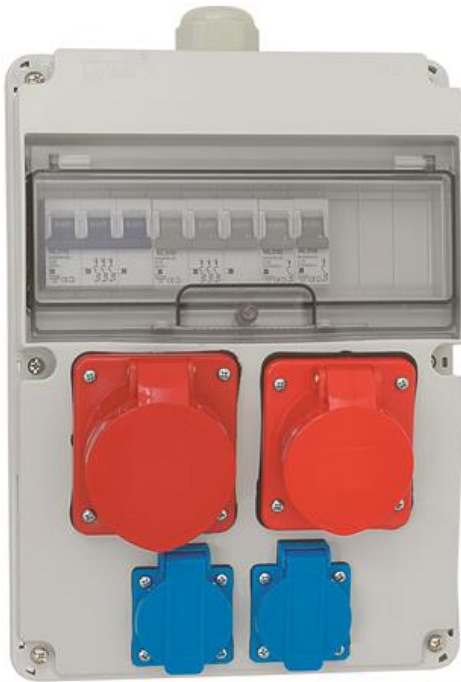

# Uttagscentral Standard, 32A, IP44

Artikel: 2470386

**MALMBERGS**

## Produktinformation

Uttagscentraler för fast montage. Centralerna är tillverkade av slagtålig ABS-plast för lång livslängd i industriella tillämpningar. Samtliga centraler levereras komplett monterade. Kapslingar med kapslingsklass IP67. Levereras i TN-S utförande.

Rymlig och lättmonterad central med inkoppling direkt mot plint. Förberedd för upp till 2 vidarematningar. Kabelförskruvning medlevereras omonterad. Inkommande matning kan införas på alla sidor.

### Anslutningsplint

CU/AL, 2 x 16 mm<sup>2</sup> + 2 x 25 mm<sup>2</sup>

- 1 st CEE-uttag 3+N+j, 32A
- 1 st CEE-uttag 3+N+j, 16A
- 2 st Schuko-uttag, 16A
- 1 st Normsäkring 3-pol C, 32A
- 1 st Normsäkring 3-pol C, 16A
- 2 st Normsäkringar 1-pol C, 16A