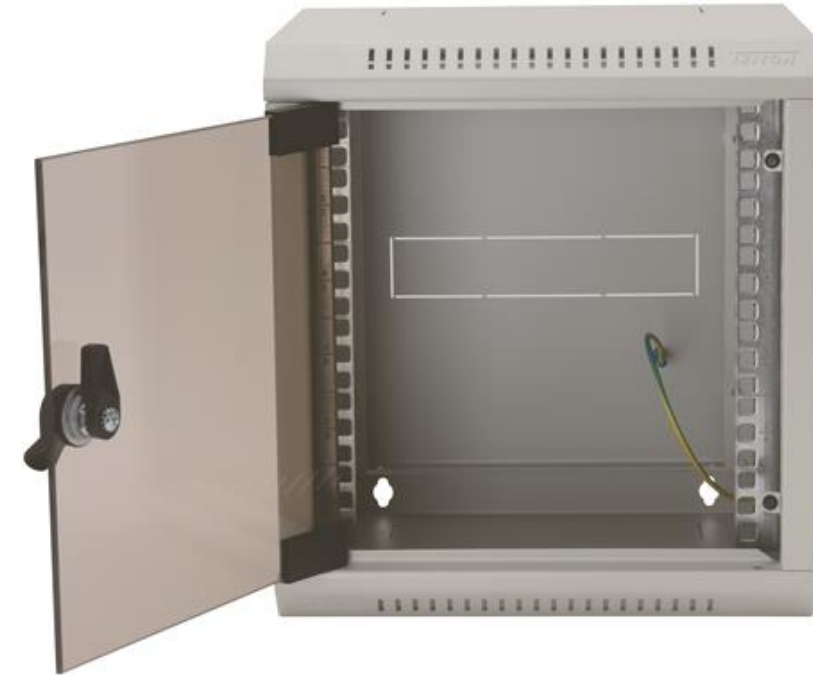

Väggskåp 10", 260 mm, 4HE

Artikel: 2599624

MALMBERGS

Produktinformation

Ventilhål i över- och underdelen gör att luften kan cirkulera fritt inuti skåpet. 2 i djupled justerbara profilskenor. Dörr med ram av stålplåt och mörkfärgat säkerhetslimmat glas. Den kan både vänster- och högerhängas. Högerhängd vid leverans. Skåpets dörr och bakstycke är jordade. Hängs direkt på väggen. Möjlighet att öppna kabelinföringar i bakkant, i botten och i toppen av skåpet.

Specifikationer

Benämning	Väggskåp 4HE
EAN	8595105021767
Färg	Grå RAL 7035
Max. belastning	20 kg
Mått (BxHxDj)	283x248x260 mm
Vikt	6,0 kg