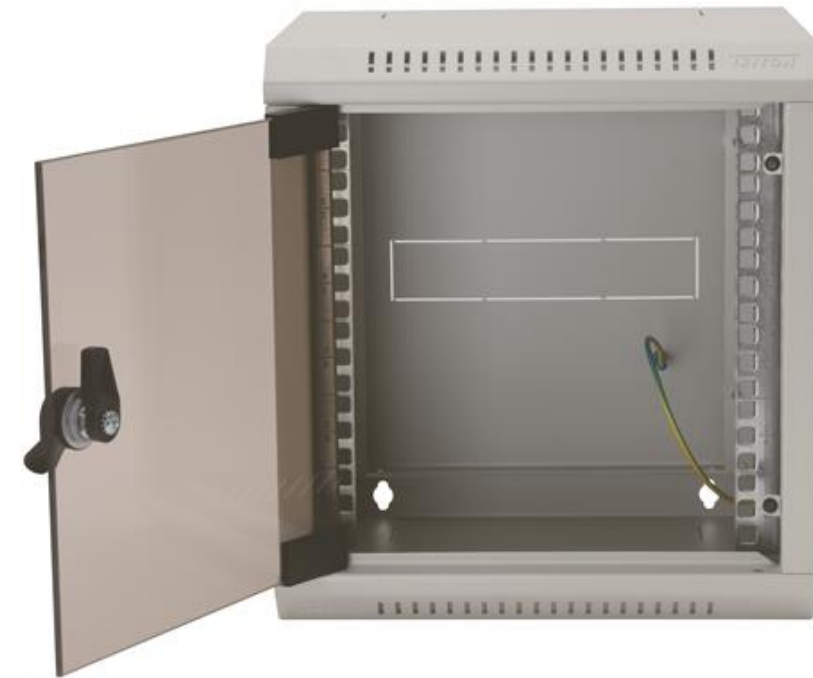

Väggskåp 10", 260 mm, 4HE

Artikel: 2599624

MALMBERGS

Produktinformation

Ventilhål i över- och underdelen gör att luften kan cirkulera fritt inuti skåpet. 2 i djupled justerbara profilskenor. Dörr med ram av stålplåt och mörkfärgat säkerhetslimmat glas. Den kan både vänster- och högerhängas. Högerhängd vid leverans. Skåpets dörr och bakstycke är jordade. Hängs direkt på väggen. Möjlighet att öppna kabelinföringar i bakkant, i botten och i toppen av skåpet.

Specifikationer

Benämning	Väggskåp 4HE
EAN	8595105021767
Färg	Grå RAL 7035
Max. belastning	20 kg
Mått (BxHxDj)	283x248x260 mm
Vikt	6,0 kg