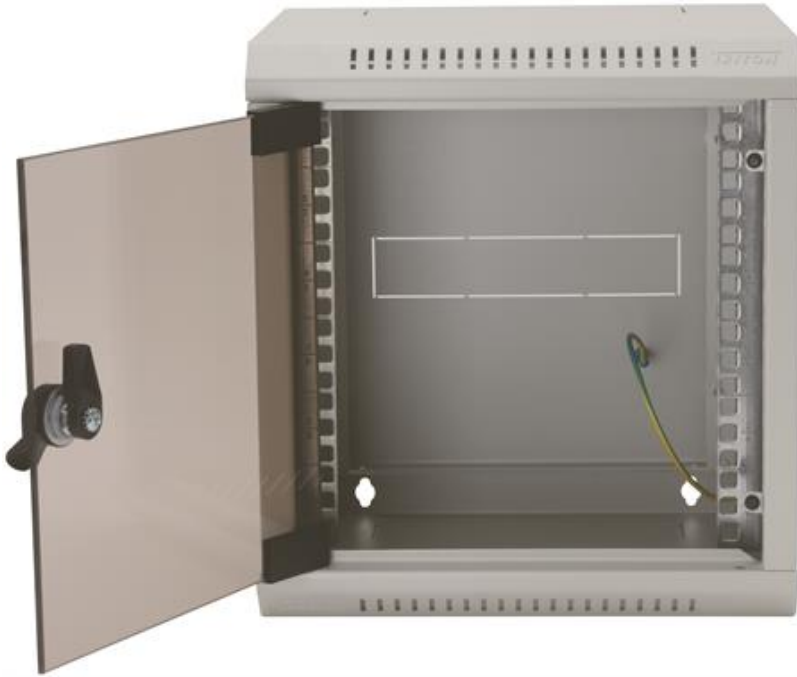

Väggskåp 10", 260 mm, 6HE

Artikel: 2599625

MALMBERGS

Produktinformation

Ventilhål i över- och underdelen gör att luften kan cirkulera fritt inuti skåpet. 2 i djupled justerbara profilskenor. Dörr med ram av stålplåt och mörkfärgat säkerhetslimmat glas. Den kan både vänster- och högerhängas. Högerhängd vid leverans. Skåpets dörr och bakstycke är jordade. Hängs direkt på väggen. Möjlighet att öppna kabelinföringar i bakkant, i botten och i toppen av skåpet.

Specifikationer

Benämning	Väggskåp 6HE
EAN	8595105021774
Färg	Grå RAL 7035
Max. belastning	20 kg
Mått (BxHxDj)	283x337x260 mm
Vikt	7,5 kg