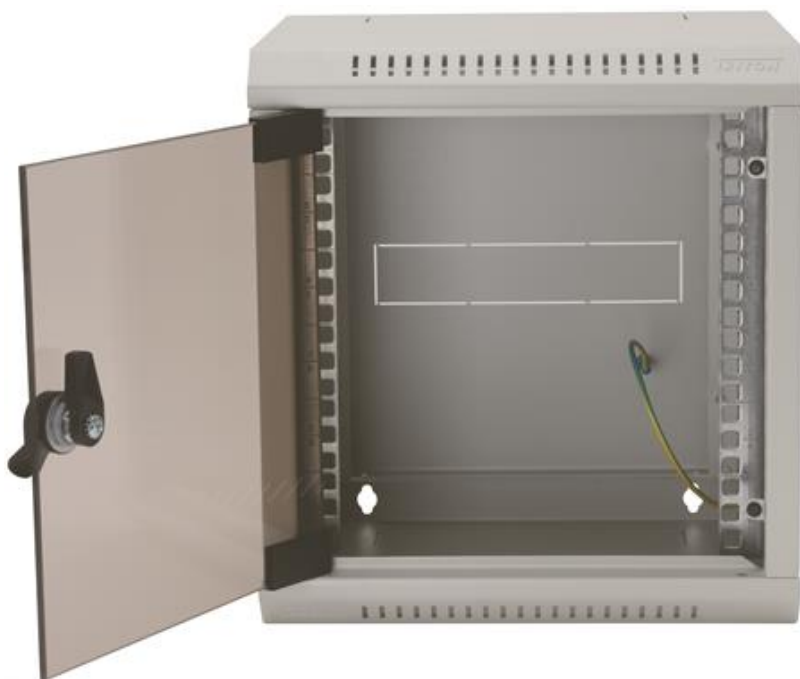

Väggskåp 10", 260 mm, 6HE

Artikel: 2599625

MALMBERGS

Produktinformation

Ventilhål i över- och underdelen gör att luften kan cirkulera fritt inuti skåpet. 2 i djupled justerbara profilskenor. Dörr med ram av stålplåt och mörkfärgat säkerhetslimmat glas. Den kan både vänster- och högerhängas. Högerhängd vid leverans. Skåpets dörr och bakstycke är jordade. Hängs direkt på väggen. Möjlighet att öppna kabelinföringar i bakkant, i botten och i toppen av skåpet.

Specifikationer

Benämning	Väggskåp 6HE
EAN	8595105021774
Färg	Grå RAL 7035
Max. belastning	20 kg
Mått (BxHxDj)	283x337x260 mm
Vikt	7,5 kg