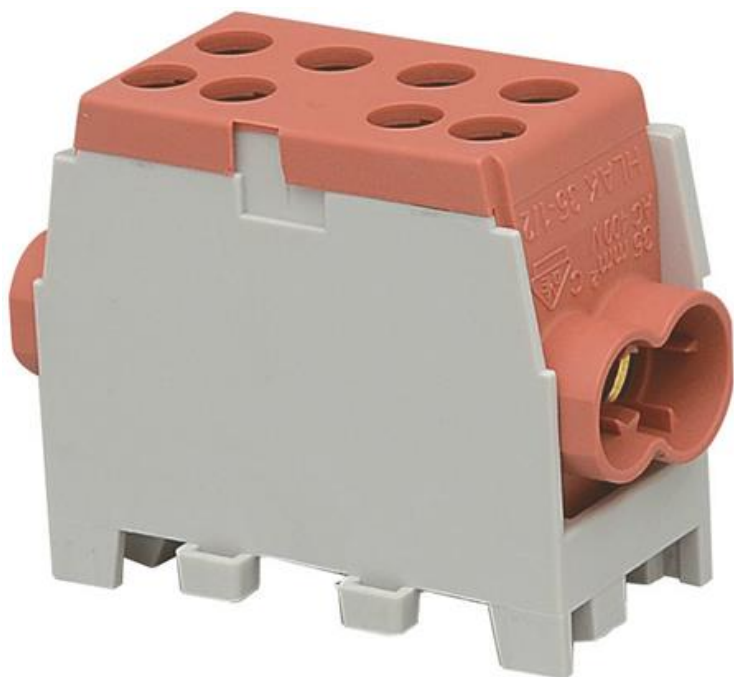

# Fördelningsplint, AL/CU, Brun, 2x35+2x25 mm<sup>2</sup>

Artikel: 2670065

**MALMBERGS**

## Produktinformation

Färgkodade plintar för montering på DIN-skena för ex. fördelning av inkommande matning. Plintarna är sammankopplingsbara och vid fler än 2 st plintar så kan de också monteras tvärs över DIN-skenan. Varje plint har 4 st anslutningar för både koppar- och aluminiumledare.

## Specifikationer

Area	2X35+2x25 mm <sup>2</sup>
Färg	Brun