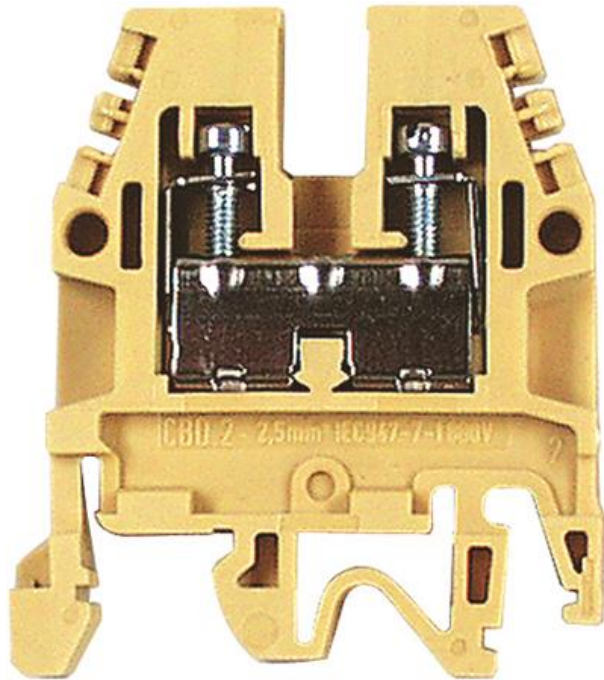

Kopplingsplint, CBD6, 6 mm²

Artikel: 2929402

MALMBERGS

Produktinformation

Tillverkad i polyamid, och passar på DIN-skenor enl. EN 50022 och EN 50035. Temperaturbeständig +110°. Självlocknande V0 enl. UL 94. Semko-godkänd.

Specifikationer

Area	Max 6 mm ²
Bredd	8 mm
EAN	8017963183031
Typ	CBD6