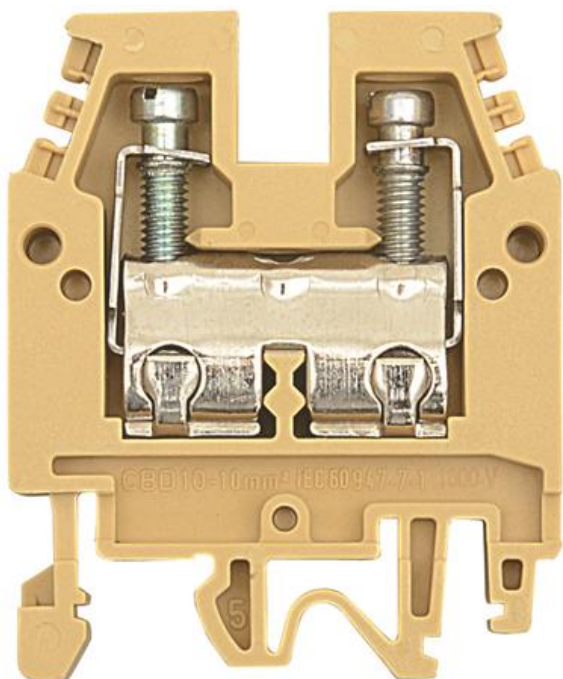

# Kopplingsplint, CBD16, 16 mm<sup>2</sup>

Artikel: 2929404

**MALMBERGS**

## Produktinformation

Tillverkad i polyamid, och passar på DIN-skenor enl. EN 50022 och EN 50035. Temperaturbeständig +110°. Självlocknande V0 enl. UL 94. Semko-godkänd.

## Specifikationer

Area	Max 16 mm <sup>2</sup>
Bredd	12 mm
EAN	8017963183062
Typ	CBD16