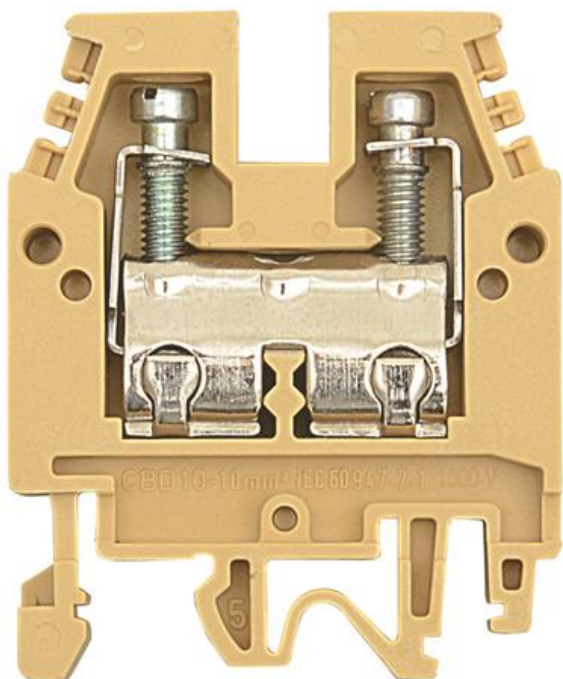

Kopplingsplint, CBD16, 16 mm²

Artikel: 2929404

MALMBERGS

Produktinformation

Tillverkad i polyamid, och passar på DIN-skenor enl. EN 50022 och EN 50035. Temperaturbeständig +110°. Självlocknande V0 enl. UL 94. Semko-godkänd.

Specifikationer

Area	Max 16 mm ²
Bredd	12 mm
EAN	8017963183062
Typ	CBD16