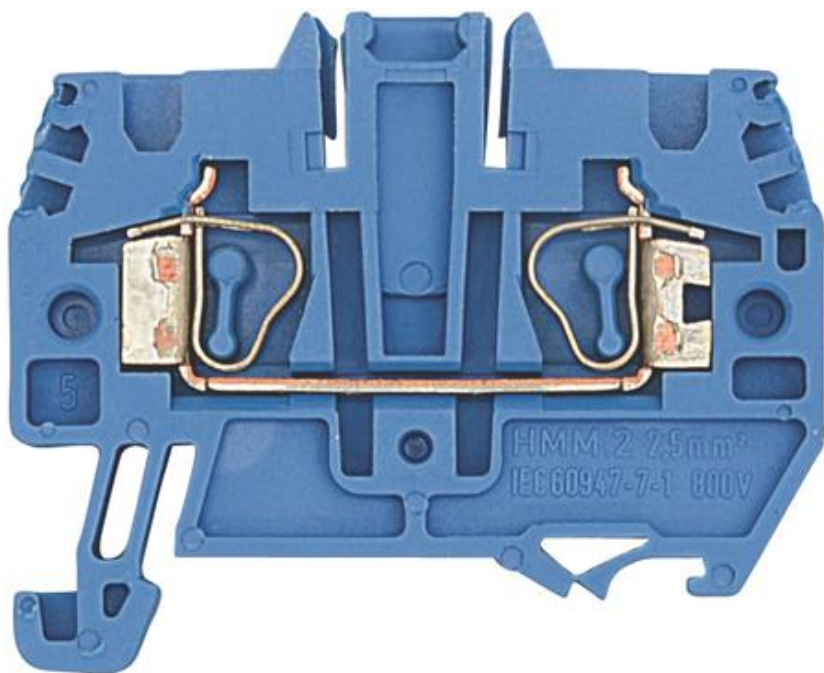

# Nollplint, Klämfjäderanslutning, 2,5 mm<sup>2</sup>

Artikel: 2929451

**MALMBERGS**

## Produktinformation

Med klämfjäderanslutning för enkel och snabb anslutning. Tillverkad i polyamid, och passar på DIN-skenor enl. EN 50022 och EN 50035. Temperaturbeständig +110°. Självlocknande V0 enl. UL 94. Semko-godkänd.

## Specifikationer

Area	Max 2,5 mm <sup>2</sup>
Bredd	5,2 mm
EAN	8017963081504
Typ	HMM.2(Ex)i