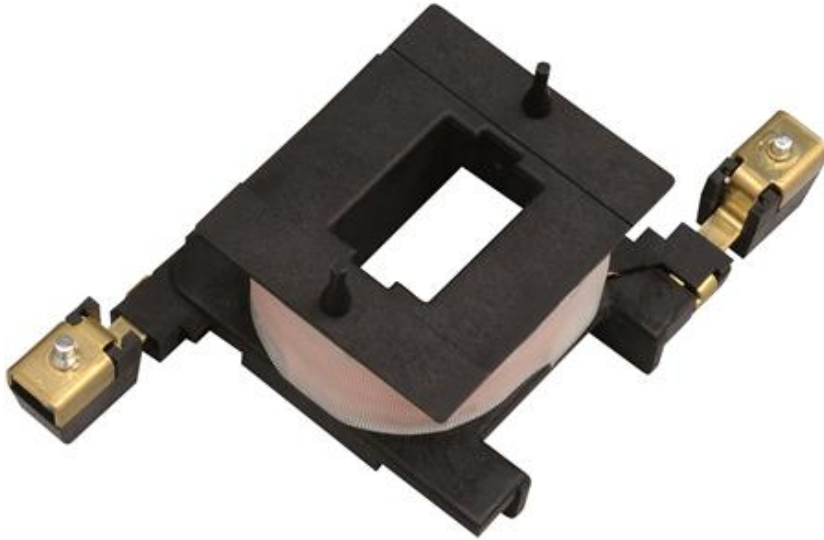

# Spole, Iskra, 24 VAC, 45-63A

Artikel: 3205906

**MALMBERGS**

## Produktinformation

För utbyte till manöver 24V AC eller som reservdelar.