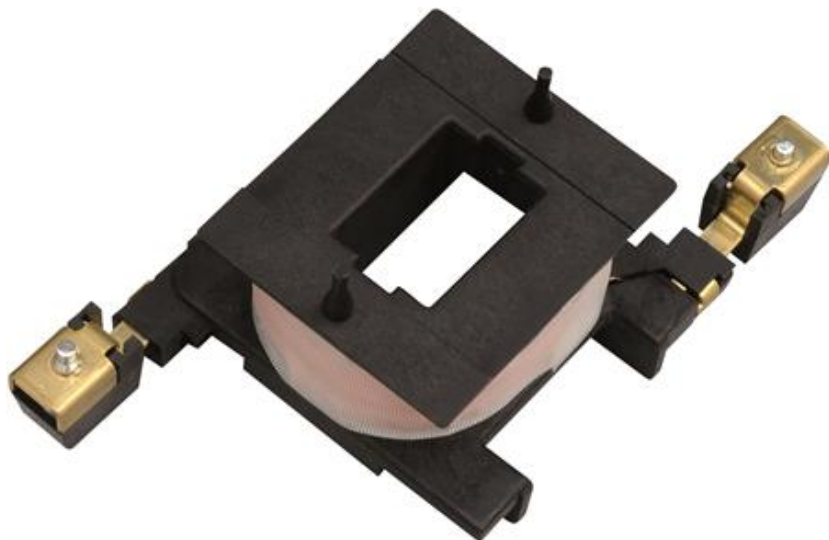

Spole, Iskra, 230V, 45-63A

Artikel: 3205909

MALMBERGS

Produktinformation

För utbyte till manöver 24V AC eller som reservdelar 230/400V AC.

Specifikationer

EAN	3838733058060
För kontaktor	45-63A AC3
Manöverspänning	220-240V (50/60Hz)