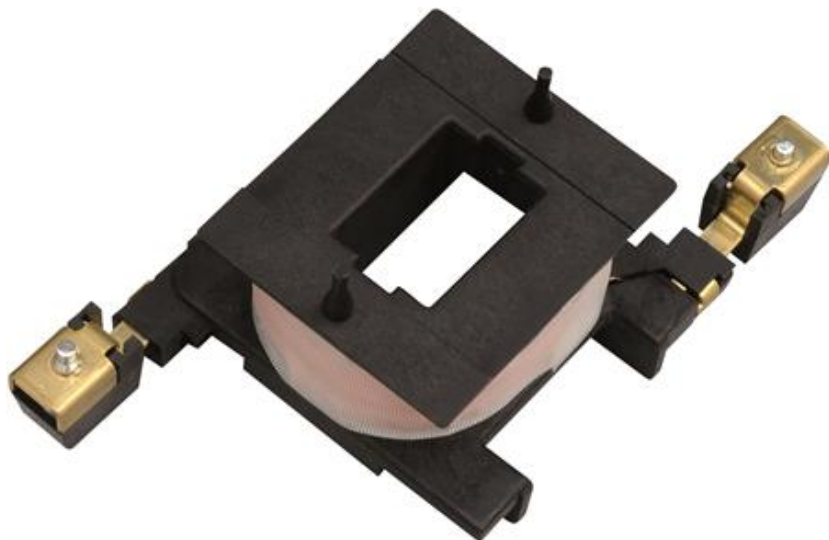

Spole, Iskra, 400V, 45-63A

Artikel: 3205910

MALMBERGS

Produktinformation

För utbyte till manöver 24V AC eller som reservdelar 230/400V AC.

Specifikationer

EAN	3838733058077
För kontaktor	45-63A AC3
Manöverspänning	380-415V (50/60Hz)