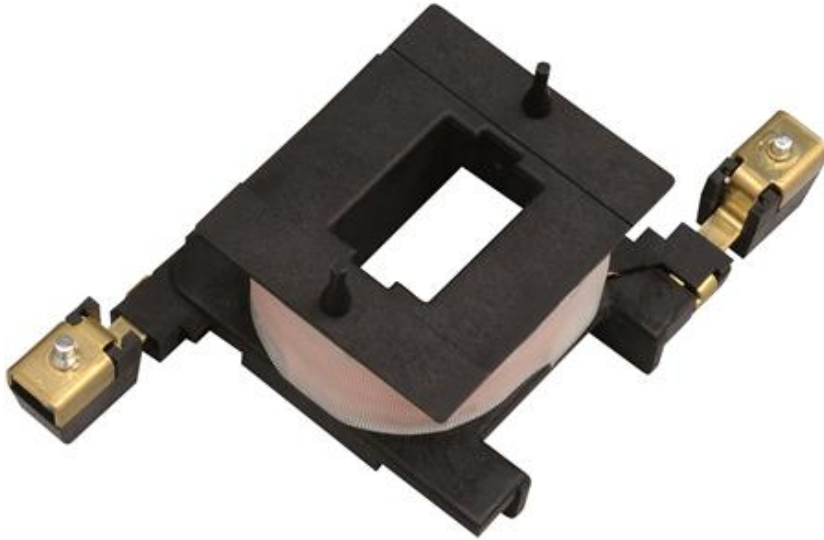

Spole, Iskra, 400V, 45-63A

Artikel: 3205910

MALMBERGS

Produktinformation

För utbyte till manöver 24V AC eller som reservdelar 230/400V AC.

Specifikationer

EAN	3838733058077
För kontaktor	45-63A AC3
Manöverspänning	380-415V (50/60Hz)