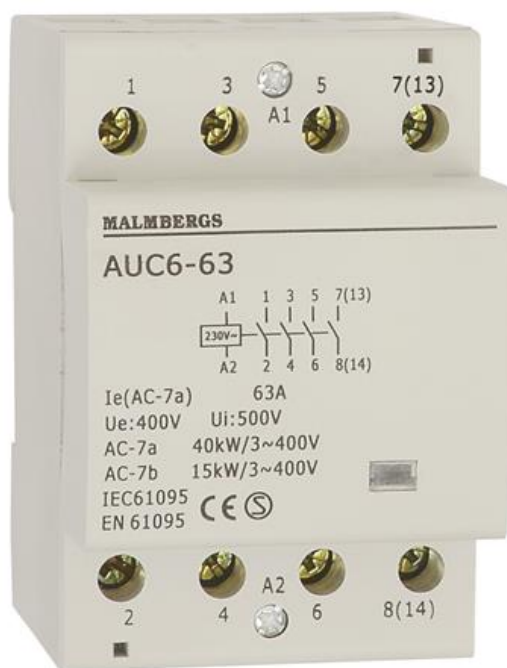

Installationskontaktor, 3 modul, 63A, 4-Pol

Artikel: 3279275

MALMBERGS

Produktinformation

Kontaktorer tillverkade för att vara mycket tystgående, under 20dB, vid drift. Med röd indikeringslampa på fronten som visar status för spolen. Främst lämpade för elvärme och belysningsstyrning men också för motordrifter, exempelvis ventilation.

Specifikationer

Anslutning	Skruv PZ2
Anslutningsarea	25 mm ²
Antal moduler	3
Isolationsmärkspänning Ui	500V
Manöverspänning	230V 50Hz
Motoreffekt	15kW vid 400V AC3
Märkdriftström	63A vid 400V AC I
Poltal	4
Stötspänningshållfasthet, Uimp	4kV