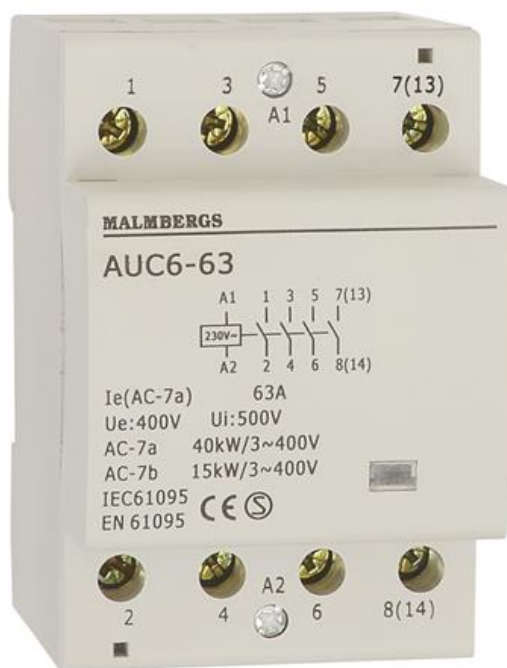

# Installationskontaktor, 3 modul, 63A, 4-Pol

Artikel: 3279275

**MALMBERGS**

## Produktinformation

Kontakter tillverkade för att vara mycket tystgående, under 20dB, vid drift. Med röd indikeringslampa på fronten som visar status för spolen. Främst lämpade för elvärme och belysningsstyrning men också för motordrifter, exempelvis ventilation.

## Specifikationer

Anslutning	Skruv PZ2
Anslutningsarea	25 mm <sup>2</sup>
Antal moduler	3
Isolationsmärkspänning Ui	500V
Manöverspänning	230V 50Hz
Motoreffekt	15kW vid 400V AC3
Märkdriftström	63A vid 400V AC I
Poltal	4
Stötspänningshållfasthet, Uimp	4kV