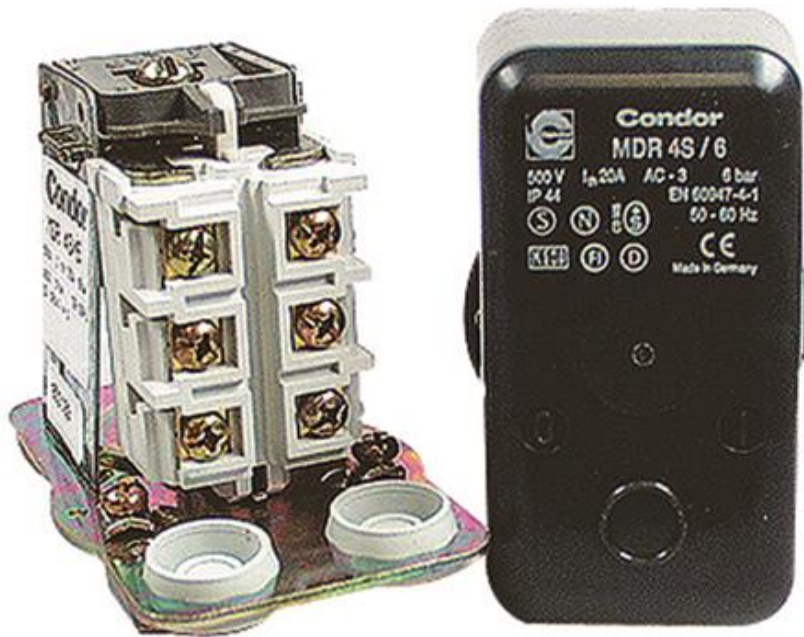

Tryckvakt, 3-Pol, 5,5kW

Artikel: 3828546

MALMBERGS

Produktinformation

Avsedd att automatiskt starta och stoppa pumpar, kompressorer m.m.
Underdel av lättmetall och svart kåpa av polykarbonat. Lämplig för
vatten och luft.

Specifikationer

EAN	4014502220077
Frånslag	1,2-6 bar
Kapslingsklass	MDR 4S/6 IP44.
Max. motoreffekt	5,5 kW/400V 0,2-4,8 1,2-6 (1-fas 2,5kW/240V)
Poltal	3-Pol
Röranslutning	R 1/2"
Tillslag	0,2-4,8 bar
Typ	MDR 4S/6