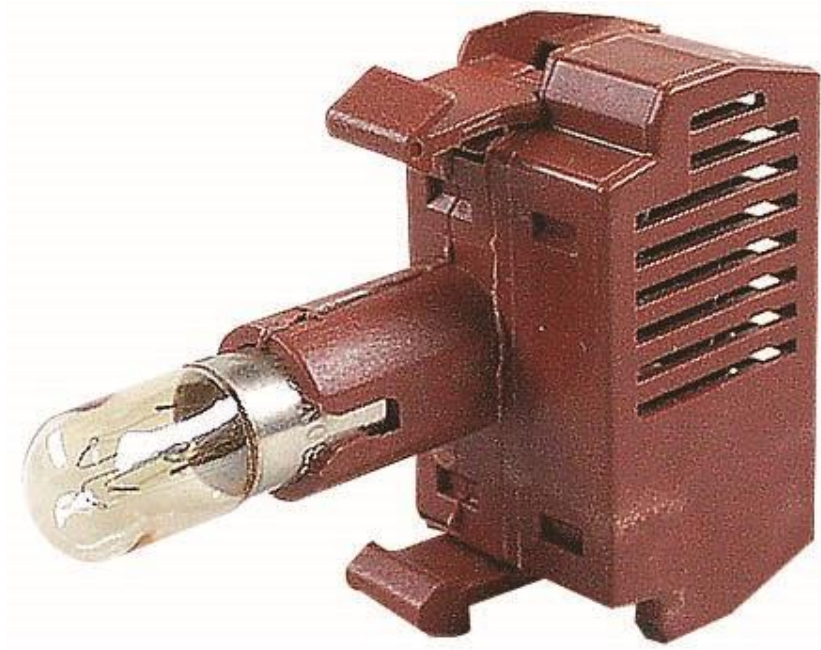

Lamphållare, GE, Sockel BA9S, Inkl. lampa I 30V

Artikel: 4362374

MALMBERGS

Produktinformation

Lamphållare har beröringsskyddade anslutningar.

Specifikationer

EAN	8017018870244
Kapslingsklass	IP66
Matningsspänning	240V
Utförande	Inkl. lampa I 30V