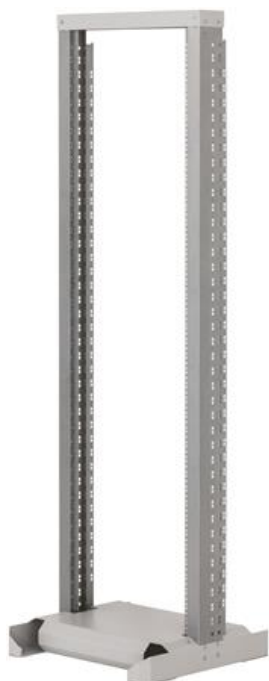

Golvstativ 19", 37HE

Artikel: 5126242

MALMBERGS

Produktinformation

Robust och flexibelt öppet golvstativ.

Specifikationer

Benämning	37HE
EAN	8595105025925
Färg	Grå RAL 7032
Max. belastning	150 kg
Mått (BxHxDj)	520x1741x750 mm