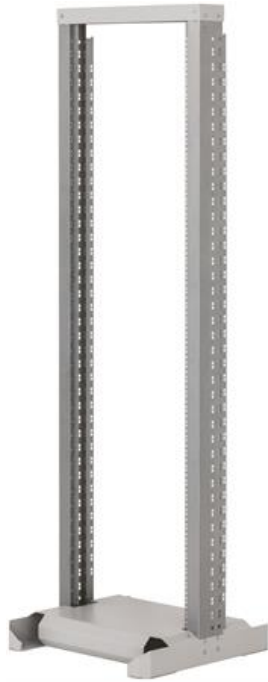

Golvstativ 19", 37HE

Artikel: 5126242

MALMBERGS

Produktinformation

Robust och flexibelt öppet golvstativ.

Specifikationer

Benämning	37HE
EAN	8595105025925
Färg	Grå RAL 7032
Max. belastning	150 kg
Mått (BxHxDj)	520x1741x750 mm