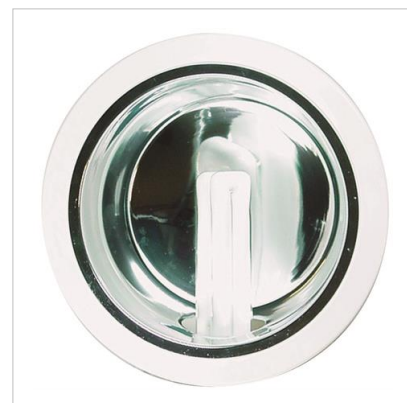

Downlight Jupiter, 230V, Vit, 1x13W, IP21

Artikel: 7450002

MALMBERGS

Produktinformation

Användningsområde
Kontor, i korridorer, butiker etc.

Ljuskälla
PL-lampa, G24d-I.

Montage
Infällt.

Anslutning
Direkt till plint 2x2,5 mm². Kabelinföring via 2 st knockouthål Ø 20 mm, ett på ovansidan och ett i bakkant.

Utförande
Armaturhus i polykarbonat och reflektor av anodiserad aluminium.
Vitlackerad dekoring. Dubbelisolerad.

Specifikationer

EAN	7392529051537
Effekt	1x13W
Färg	Vit
För hål (Ø)	164 mm
Kapslingsklass	IP21
Mått (ØxLxH)	192x97x267 mm
Socket	G24d-I
Spänning	230V

Downlight Jupiter, 230V, Vit, 1x13W, IP21

Artikel: 7450002

MALMBERGS

Vikt	1,1 kg
Ytterdiameter	194 mm