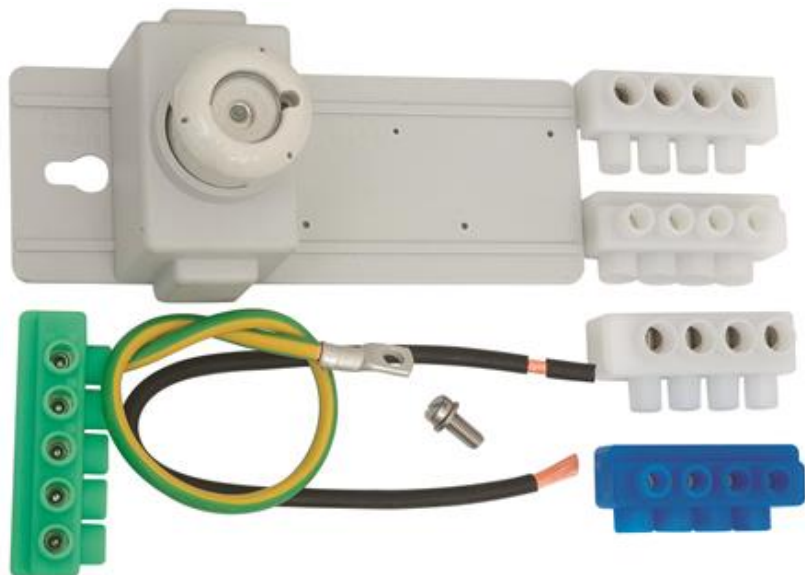

# Stolpinsats

Artikel: 7779668

**MALMBERGS**

## Produktinformation

Stolpinsats för rörstolpe med minst 100 mm inre diameter. Bottenplatta av grå polykarbonat. Säkringssockel DII med skyddshuv av ABS-plast. Med passdel 6A, säkring 6A och propphuv. Plats för ytterligare två säkringssocklar. Kopplingsklämmorna 25 mm<sup>2</sup> i polyeten. Medföljande skruvar är av rostfritt stål. Beröringssäker.

## Specifikationer

EAN	7350020062247
Mått (ØxH)	750x620 mm