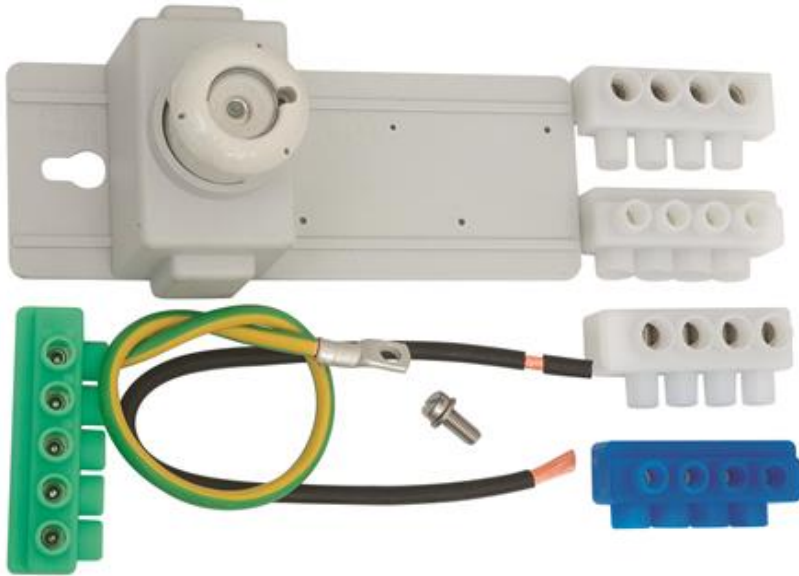

Stolpinsats

Artikel: 7779668

MALMBERGS

Produktinformation

Stolpinsats för rörstolpe med minst 100 mm inre diameter. Bottenplatta av grå polykarbonat. Säkringssockel DII med skyddshuv av ABS-plast. Med passdel 6A, säkring 6A och propphuv. Plats för ytterligare två säkringssocklar. Kopplingsklämmorna 25 mm² i polyeten. Medföljande skruvar är av rostfritt stål. Beröringssäker.

Specifikationer

EAN	7350020062247
Mått (ØxH)	750x620 mm